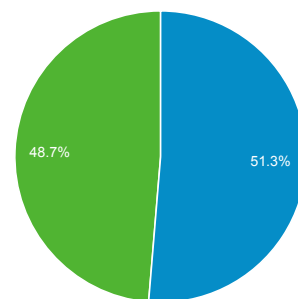

# Audience Overview

All Sessions  
100.00%

+ Add Segment

## Overview

■ New Visitor ■ Returning Visitor

Language	Sessions	% Sessions
1. el	2,032	46.04%
2. el-gr	1,501	34.01%
3. en-us	725	16.43%
4. en-gb	87	1.97%
5. en	20	0.45%
6. c	8	0.18%
7. fr-fr	8	0.18%
8. de	5	0.11%
9. fr	5	0.11%
10. ru	5	0.11%