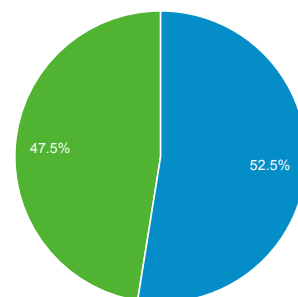

Sep 1, 2014 - Sep 30, 2014

Audience Overview

All Sessions
100.00%

+ Add Segment

Overview

■ New Visitor ■ Returning Visitor

Language	Sessions	% Sessions
1. el	1,950	43.36%
2. el-gr	1,541	34.27%
3. en-us	868	19.30%
4. en-gb	72	1.60%
5. en	29	0.64%
6. de-de	5	0.11%
7. ru	5	0.11%
8. c	4	0.09%
9. de	4	0.09%
10. tr	4	0.09%