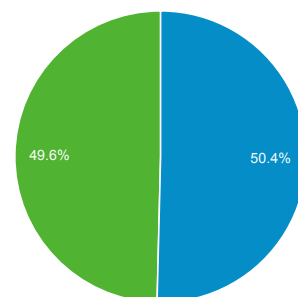

# Audience Overview

All Sessions  
100.00%

+ Add Segment

## Overview

■ New Visitor ■ Returning Visitor

Language	Sessions	% Sessions
1. el	1,078	49.16%
2. el-gr	711	32.42%
3. en-us	337	15.37%
4. en-gb	30	1.37%
5. en	11	0.50%
6. c	9	0.41%
7. de	5	0.23%
8. de-de	3	0.14%
9. tr-tr	3	0.14%
10. it	2	0.09%