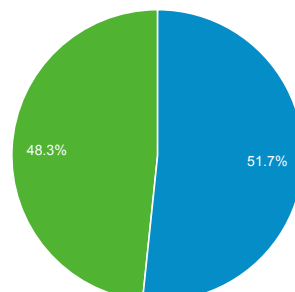

Jul 1, 2014 - Jul 31, 2014

Audience Overview

All Sessions
100.00%

+ Add Segment

Overview

Sessions
3,690

Users
2,290

Pageviews
5,922

Pages / Session
1.60

Avg. Session Duration
00:01:40

Bounce Rate
36.99%

% New Sessions
51.57%

■ New Visitor ■ Returning Visitor

Language	Sessions	% Sessions
1. el	1,706	46.23%
2. el-gr	1,186	32.14%
3. en-us	648	17.56%
4. en-gb	79	2.14%
5. en	41	1.11%
6. de	8	0.22%
7. fr	5	0.14%
8. it	3	0.08%
9. pl	3	0.08%
10. c	2	0.05%