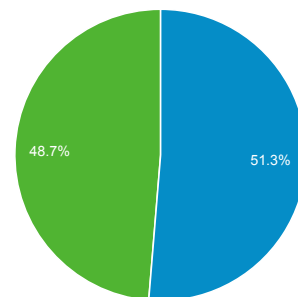

# Audience Overview

All Sessions  
100.00%

+ Add Segment

## Overview

■ New Visitor ■ Returning Visitor

Language	Sessions	% Sessions
1. el	1,744	49.93%
2. el-gr	913	26.14%
3. en-us	704	20.15%
4. en	56	1.60%
5. en-gb	30	0.86%
6. fr	7	0.20%
7. pt-br	7	0.20%
8. c	6	0.17%
9. de	4	0.11%
10. es-es	4	0.11%