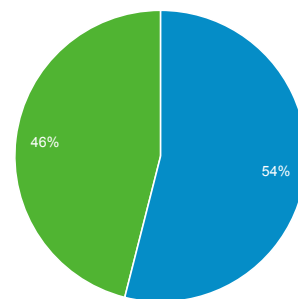

## Overview

Sessions  
**2,463**

Users  
**1,592**

Pageviews  
**4,016**

Pages / Session  
**1.63**

Avg. Session Duration  
**00:01:57**

Bounce Rate  
**34.19%**

% New Sessions  
**53.96%**

■ New Visitor ■ Returning Visitor

Language	Sessions	% Sessions
1. el	1,121	45.51%
2. el-gr	779	31.63%
3. en-us	460	18.68%
4. en	40	1.62%
5. en-gb	23	0.93%
6. de	7	0.28%
7. fr	6	0.24%
8. pt-br	5	0.20%
9. c	4	0.16%
10. de-de	3	0.12%