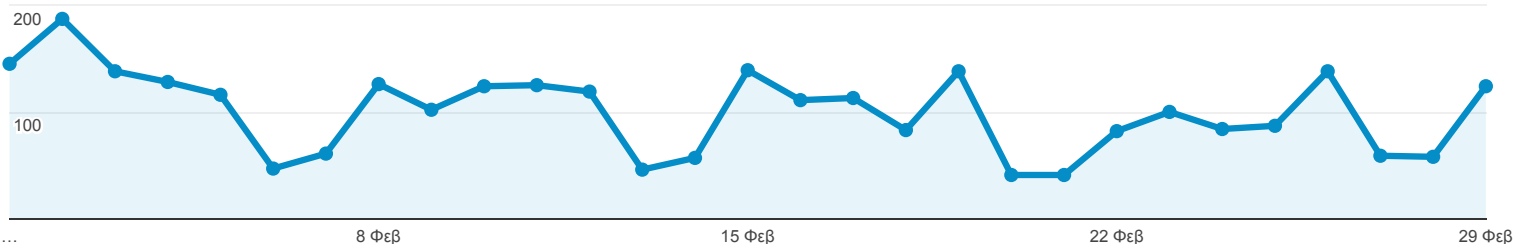

1 Φεβ 2016 - 29 Φεβ 2016

Επισκόπηση κοινού

Όλοι οι χρήστες
100,00% Περίοδοι σύνδεσης

Επισκόπηση

● Περίοδοι σύνδεσης

Περίοδοι σύνδεσης

2.919

Χρήστες

1.670

Προβολές σελίδας

4.669

Σελίδες / περίοδο σύνδεσης

1,60

Μέση διάρκεια περιόδου σύνδεσης

00:01:42

Ποσοστό εγκατάλειψης