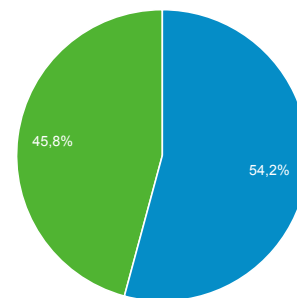

1.670

Προβολές σελίδας

4.669

Σελίδες / περίοδο σύνδεσης

1,60

Μέση διάρκεια περιόδου σύνδεσης

00:01:42

Ποσοστό εγκατάλειψης

38,75%

% Νέες περιοδοι σύνδεσης

45,73%

■ Returning Visitor ■ New Visitor

Γλώσσα	Περίοδοι σύνδεσης	% Περίοδοι σύνδεσης
1. el	1.394	47,76%
2. el-gr	776	26,58%
3. en-us	631	21,62%
4. en-gb	49	1,68%
5. de	26	0,89%
6. en	19	0,65%
7. de-de	6	0,21%
8. de-ch	2	0,07%
9. en-ca	2	0,07%
10. it	2	0,07%