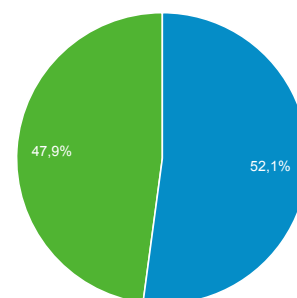

1 Ιαν 2016 - 31 Ιαν 2016

Επισκόπηση κοινού

Όλες οι περίοδοι σύνδεσης
100,00%

Επισκόπηση

● Περίοδοι σύνδεσης

Περίοδοι σύνδεσης

3.634

Χρήστες

2.303

Προβολές σελίδας

5.520

■ New Visitor ■ Returning Visitor

Σελίδες / περίοδο σύνδεσης

1,52

Μέση διάρκεια περιόδου σύνδεσης

00:01:43