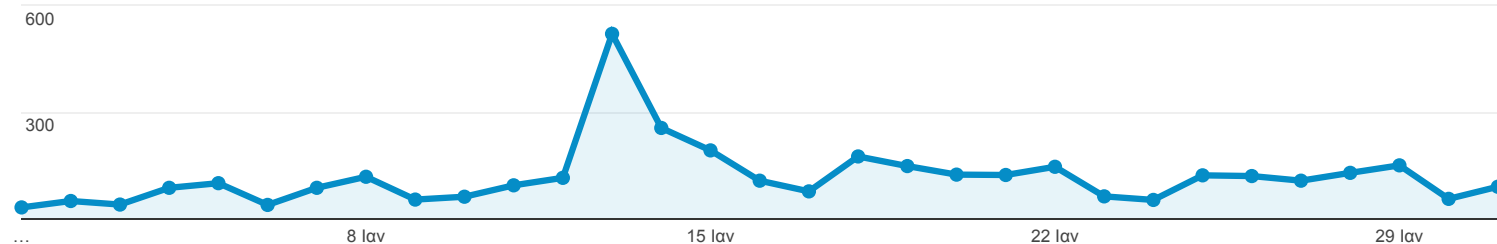

1 Ιαν 2016 - 31 Ιαν 2016

Επισκόπηση κοινού

Όλες οι περίοδοι σύνδεσης
100,00%

Επισκόπηση

● Περίοδοι σύνδεσης

Περίοδοι σύνδεσης

3.634

Χρήστες

2.303

Προβολές σελίδας

5.520

■ New Visitor ■ Returning Visitor

Σελίδες / περίοδο σύνδεσης

1,52

Μέση διάρκεια περιόδου σύνδεσης

00:01:43