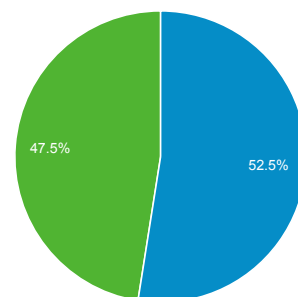

### Επισκόπηση

● Περίοδοι σύνδεσης

Περίοδοι σύνδεσης

3.641

Χρήστες

2.211

Προβολές σελίδας

5.622

■ Returning Visitor ■ New Visitor

Γλώσσα	Περίοδοι σύνδεσης	% Περίοδοι σύνδεσης
1. el	1.657	45,51%
2. el-gr	1.120	30,76%
3. en-us	770	21,15%
4. en-gb	43	1,18%
5. de	24	0,66%
6. de-de	5	0,14%
7. en	5	0,14%
8. fr	5	0,14%
9. c	2	0,05%
10. cs-cz	2	0,05%