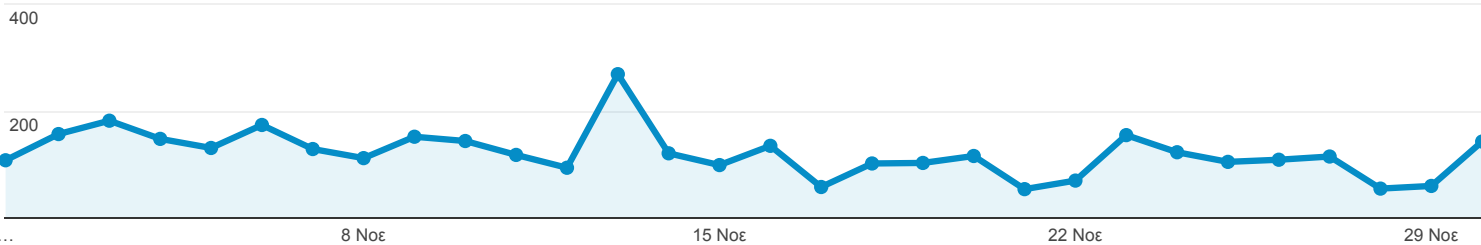

## Επισκόπηση κοινού

Όλες οι περίοδοι σύνδεσης  
100,00%

### Επισκόπηση

● Περίοδοι σύνδεσης

Περίοδοι σύνδεσης

3.641

Χρήστες

2.211

Προβολές σελίδας

5.622