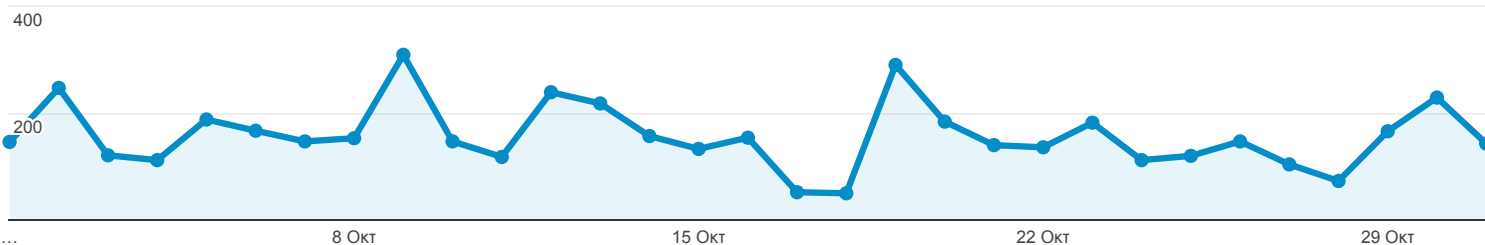

1 ΟΚΤ 2015 - 31 ΟΚΤ 2015

Επισκόπηση κοινού

Όλες οι περίοδοι σύνδεσης
100,00%

Επισκόπηση

● Περίοδοι σύνδεσης

Περίοδοι σύνδεσης

4.884

Χρήστες

2.999

Προβολές σελίδας

7.789

■ New Visitor ■ Returning Visitor

Σελίδες / περίοδο σύνδεσης

1,59

Μέση διάρκεια περιόδου σύνδεσης

00:01:48