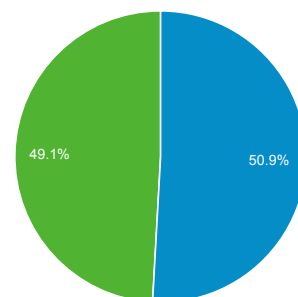

1 ΟΚΤ 2015 - 31 ΟΚΤ 2015

Επισκόπηση κοινού

Όλες οι περίοδοι σύνδεσης
100,00%

Επισκόπηση

● Περίοδοι σύνδεσης

Περίοδοι σύνδεσης

4.884

Χρήστες

2.999

Προβολές σελίδας

7.789

■ New Visitor ■ Returning Visitor

Σελίδες / περίοδο σύνδεσης

1,59

Μέση διάρκεια περιόδου σύνδεσης

00:01:48