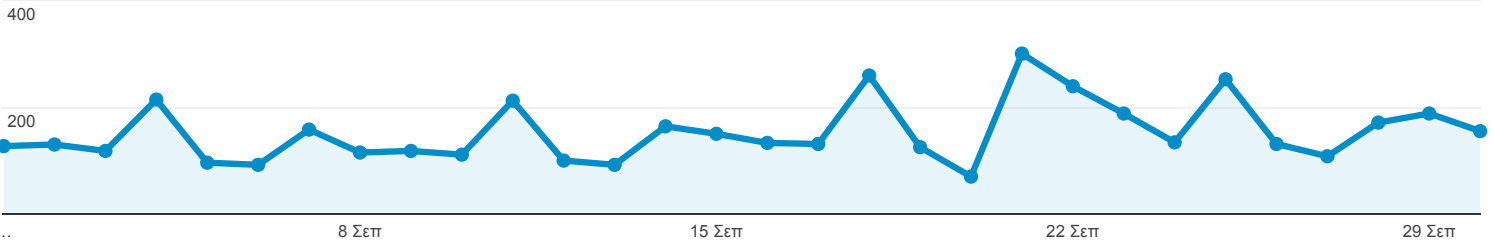

1 Σεπτ 2015 - 30 Σεπτ 2015

Επισκόπηση κοινού

Όλες οι περίοδοι σύνδεσης
100,00%

Επισκόπηση

● Περίοδοι σύνδεσης

Περίοδοι σύνδεσης

4.581

Χρήστες

2.776

Προβολές σελίδας

7.501

Σελίδες / περίοδο σύνδεσης

1,64

Μέση διάρκεια περιόδου σύνδεσης

00:01:56

Ποσοστό εγκατάλειψης

31,78%

% Νέες περίοδοι σύνδεσης

49,97%

■ New Visitor ■ Returning Visitor

Γλώσσα	Περίοδοι σύνδεσης	% Περίοδοι σύνδεσης
1. el	2.126	46,41%
2. el-gr	1.360	29,69%
3. en-us	895	19,54%
4. en-gb	113	2,47%
5. de	32	0,70%
6. fr	21	0,46%
7. c	10	0,22%
8. en	6	0,13%
9. de-de	3	0,07%
10. bg	2	0,04%