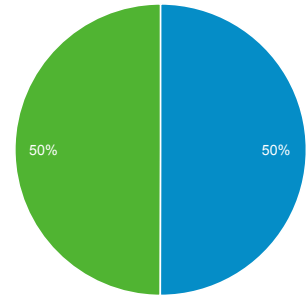

2.776

Προβολές σελίδας

7.501

Σελίδες / περίοδο σύνδεσης

1,64

Μέση διάρκεια περιόδου σύνδεσης

00:01:56

Ποσοστό εγκατάλειψης

31,78%

% Νέες περίοδοι σύνδεσης

49,97%

■ New Visitor ■ Returning Visitor

Γλώσσα	Περίοδοι σύνδεσης	% Περίοδοι σύνδεσης
1. el	2.126	46,41%
2. el-gr	1.360	29,69%
3. en-us	895	19,54%
4. en-gb	113	2,47%
5. de	32	0,70%
6. fr	21	0,46%
7. c	10	0,22%
8. en	6	0,13%
9. de-de	3	0,07%
10. bg	2	0,04%