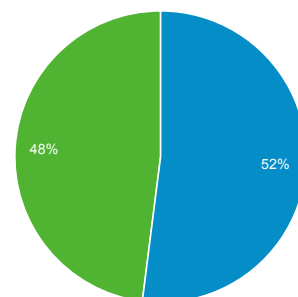

1.479

Προβολές σελίδας

3.235

Σελίδες / περίοδο σύνδεσης

1,43

Μέση διάρκεια περιόδου σύνδεσης

00:01:37

Ποσοστό εγκατάλειψης

34,68%

% Νέες περίοδοι σύνδεσης

51,96%

■ New Visitor ■ Returning Visitor

Γλώσσα

Περίοδοι σύνδεσης

% Περίοδοι σύνδεσης

Γλώσσα	Περίοδοι σύνδεσης	% Περίοδοι σύνδεσης
1. el	1.001	44,12%
2. el-gr	679	29,93%
3. en-us	446	19,66%
4. en-gb	56	2,47%
5. de	27	1,19%
6. fr	22	0,97%
7. en	11	0,48%
8. c	9	0,40%
9. de-de	4	0,18%
10. it	3	0,13%