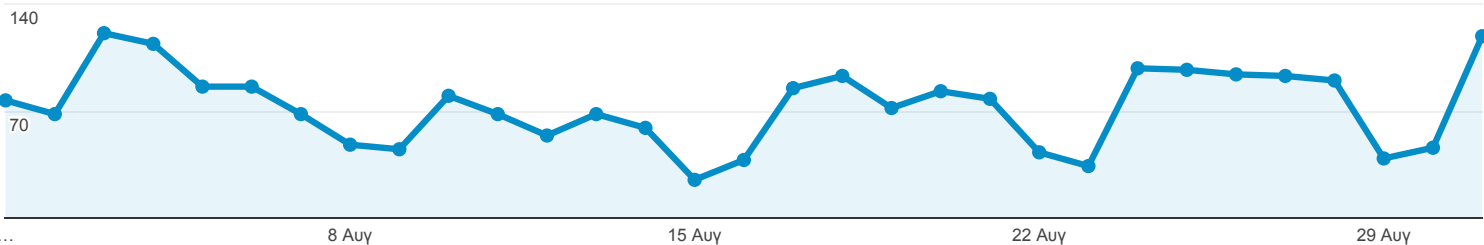

1 Αυγ 2015 - 31 Αυγ 2015

Επισκόπηση κοινού

Όλες οι περίοδοι σύνδεσης
100,00%

Επισκόπηση

● Περίοδοι σύνδεσης

Περίοδοι σύνδεσης

2.269

Χρήστες

1.479

Προβολές σελίδας

3.235

Σελίδες / περίοδο σύνδεσης

1,43

Μέση διάρκεια περιόδου σύνδεσης

00:01:37

Ποσοστό εγκατάλειψης

34,68%

% Νέες περίοδοι σύνδεσης

51,96%

■ New Visitor ■ Returning Visitor

Γλώσσα

Περίοδοι σύνδεσης

% Περίοδοι σύνδεσης

Γλώσσα	Περίοδοι σύνδεσης	% Περίοδοι σύνδεσης
1. el	1.001	44,12%
2. el-gr	679	29,93%
3. en-us	446	19,66%
4. en-gb	56	2,47%
5. de	27	1,19%
6. fr	22	0,97%
7. en	11	0,48%
8. c	9	0,40%
9. de-de	4	0,18%
10. it	3	0,13%