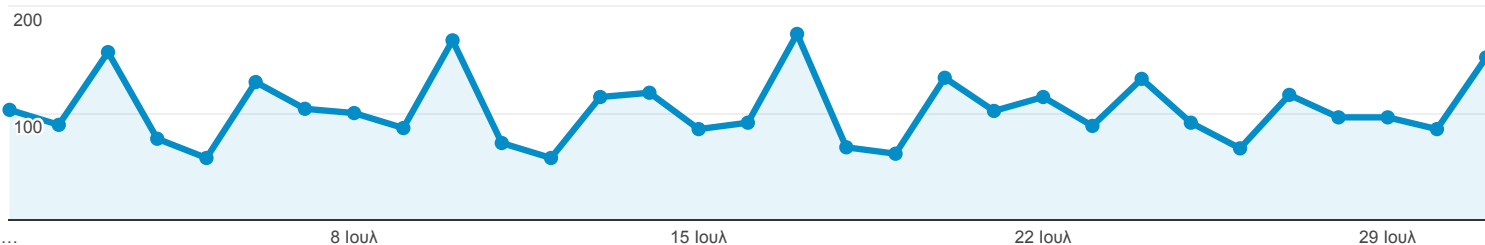

1 Ιουλ 2015 - 31 Ιουλ 2015

Επισκόπηση κοινού

Όλες οι περίοδοι σύνδεσης
100,00%

Επισκόπηση

● Περίοδοι σύνδεσης

Περίοδοι σύνδεσης

3.188

Χρήστες

2.029

Προβολές σελίδας

4.683

Σελίδες / περίοδο σύνδεσης

1,47

Μέση διάρκεια περιόδου σύνδεσης

00:01:46

Ποσοστό εγκατάλειψης

29,83%

% Νέες περίοδοι σύνδεσης

50,03%

■ New Visitor ■ Returning Visitor

Γλώσσα	Περίοδοι σύνδεσης	% Περίοδοι σύνδεσης
1. el	1.389	43,57%
2. el-gr	911	28,58%
3. en-us	736	23,09%
4. en-gb	61	1,91%
5. de	28	0,88%
6. en	21	0,66%
7. c	14	0,44%
8. fr	13	0,41%
9. de-de	4	0,13%
10. it	2	0,06%