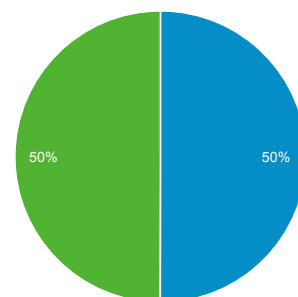

2.029

Προβολές σελίδας

4.683

Σελίδες / περίοδο σύνδεσης

1,47

Μέση διάρκεια περιόδου σύνδεσης

00:01:46

Ποσοστό εγκατάλειψης

29,83%

% Νέες περίοδοι σύνδεσης

50,03%

■ New Visitor ■ Returning Visitor

Γλώσσα	Περίοδοι σύνδεσης	% Περίοδοι σύνδεσης
1. el	1.389	43,57%
2. el-gr	911	28,58%
3. en-us	736	23,09%
4. en-gb	61	1,91%
5. de	28	0,88%
6. en	21	0,66%
7. c	14	0,44%
8. fr	13	0,41%
9. de-de	4	0,13%
10. it	2	0,06%