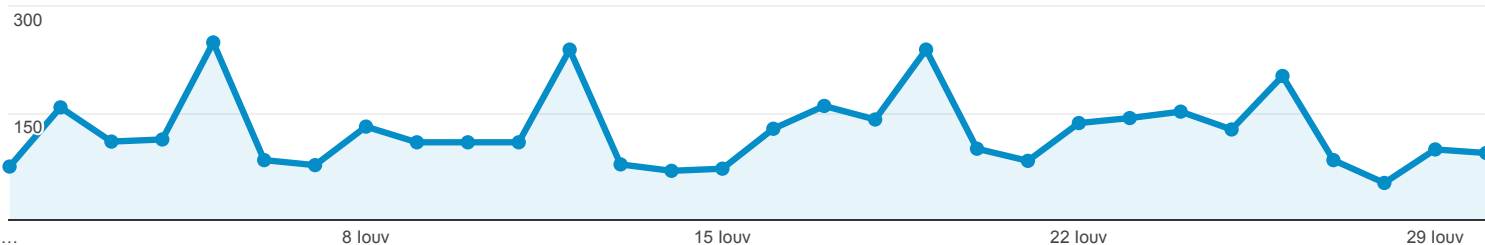

## Επισκόπηση κοινού

Όλες οι περιόδοι σύνδεσης  
100,00%

#### Περίοδοι σύνδεσης

3.722