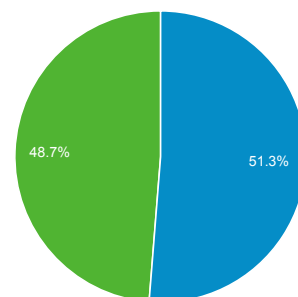

% Νέες περιόδοι σύνδεσης

48,74%

■ Returning Visitor ■ New Visitor