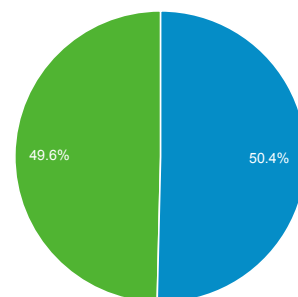

2.472

Προβολές σελίδας

5.845

Σελίδες / περίοδο σύνδεσης

1,53

Μέση διάρκεια περιόδου σύνδεσης

00:01:37

Ποσοστό εγκατάλειψης

36,07%

% Νέες περιόδοι σύνδεσης

50,30%

■ New Visitor ■ Returning Visitor

Γλώσσα

Περίοδοι σύνδεσης

% Περίοδοι σύνδεσης

Γλώσσα	Περίοδοι σύνδεσης	% Περίοδοι σύνδεσης
1. el	1.780	46,46%
2. el-gr	1.045	27,28%
3. en-us	855	22,32%
4. en-gb	67	1,75%
5. de	29	0,76%
6. fr	21	0,55%
7. en	6	0,16%
8. c	5	0,13%
9. it-it	5	0,13%
10. de-de	2	0,05%