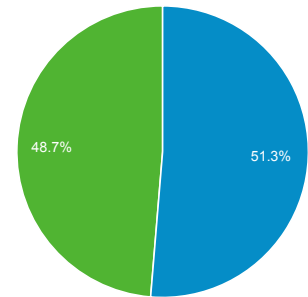

1 Απρ 2015 - 30 Απρ 2015

Επισκόπηση κοινού

Όλες οι περίοδοι σύνδεσης
100,00%

Επισκόπηση

Περίοδοι σύνδεσης

Περίοδοι σύνδεσης
3.888

Χρήστες
2.533

Προβολές σελίδας
6.345

Σελίδες / περίοδο σύνδεσης
1,63

Μέση διάρκεια περιόδου σύνδεσης
00:01:35

Ποσοστό εγκατάλειψης
36,99%

% Νέες περίοδοι σύνδεσης
51,29%

■ New Visitor ■ Returning Visitor

Γλώσσα	Περίοδοι σύνδεσης	% Περίοδοι σύνδεσης
1. el	1.824	46,91%
2. el-gr	1.108	28,50%
3. en-us	810	20,83%
4. en-gb	64	1,65%
5. de	28	0,72%
6. fr	18	0,46%
7. en	12	0,31%
8. c	6	0,15%
9. it-it	4	0,10%
10. de-de	3	0,08%