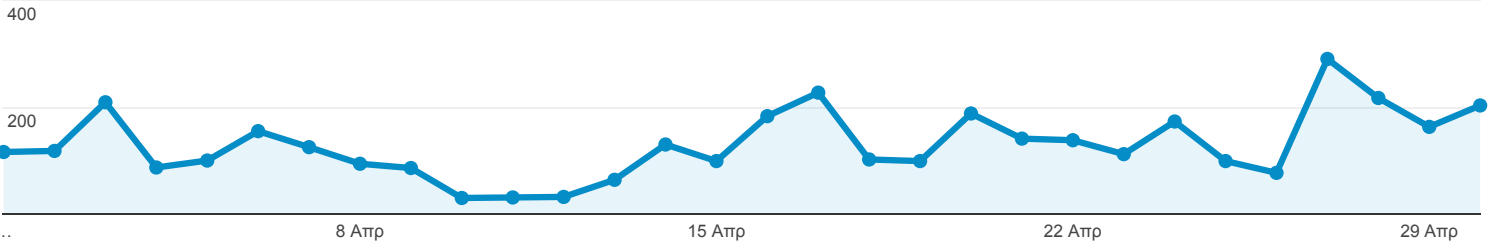

1 Απρ 2015 - 30 Απρ 2015

Επισκόπηση κοινού

Όλες οι περίοδοι σύνδεσης
100,00%

Επισκόπηση

Περίοδοι σύνδεσης

Περίοδοι σύνδεσης
3.888

Χρήστες
2.533

Προβολές σελίδας
6.345

Σελίδες / περίοδο σύνδεσης
1,63

Μέση διάρκεια περιόδου σύνδεσης
00:01:35

Ποσοστό εγκατάλειψης
36,99%

% Νέες περίοδοι σύνδεσης
51,29%

■ New Visitor ■ Returning Visitor

Γλώσσα	Περίοδοι σύνδεσης	% Περίοδοι σύνδεσης
1. el	1.824	46,91%
2. el-gr	1.108	28,50%
3. en-us	810	20,83%
4. en-gb	64	1,65%
5. de	28	0,72%
6. fr	18	0,46%
7. en	12	0,31%
8. c	6	0,15%
9. it-it	4	0,10%
10. de-de	3	0,08%