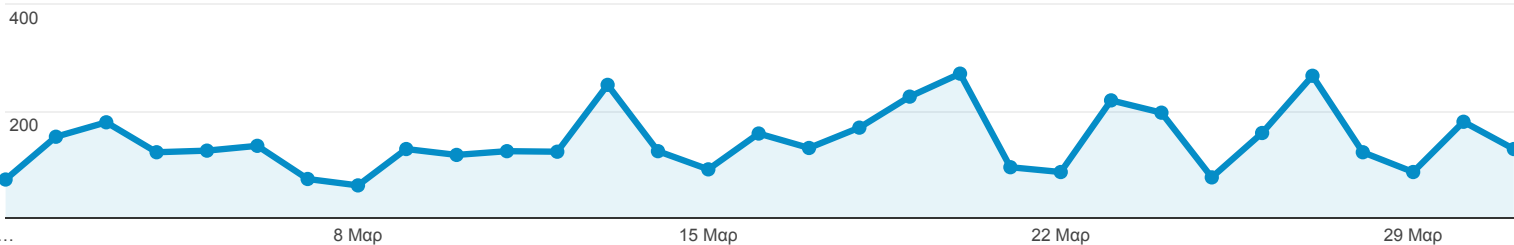

# Επισκόπηση κοινού

Όλες οι περίοδοι σύνδεσης  
100,00%

## Επισκόπηση

● Περίοδοι σύνδεσης

Περίοδοι σύνδεσης

4.454

Χρήστες

2.822

Προβολές σελίδας

7.262