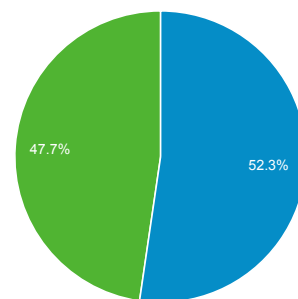

Περίοδοι σύνδεσης

4.454

Χρήστες

2.822

Προβολές σελίδας

7.262

Σελίδες / περίοδο σύνδεσης

1,63

Μέση διάρκεια περιόδου σύνδεσης

00:01:35

Ποσοστό εγκατάλειψης

34,91%

% Νέες περίοδοι σύνδεσης

52,25%

■ New Visitor ■ Returning Visitor