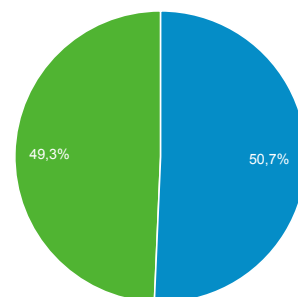

### Επισκόπηση

● Περίοδοι σύνδεσης

Περίοδοι σύνδεσης

44.441

Χρήστες

23.216

Προβολές σελίδας

70.752

Σελίδες / περίοδο σύνδεσης

1,59

Μέση διάρκεια περιόδου σύνδεσης

00:01:48

Ποσοστό εγκατάλειψης

34,78%

% Νέες περίοδοι σύνδεσης

50,62%

■ New Visitor ■ Returning Visitor

Γλώσσα	Περίοδοι σύνδεσης	% Περίοδοι σύνδεσης
1. el	20.268	45,61%
2. el-gr	12.814	28,83%
3. en-us	9.528	21,44%
4. en-gb	828	1,86%
5. de	362	0,81%
6. fr	192	0,43%
7. en	147	0,33%
8. c	80	0,18%
9. de-de	36	0,08%
10. it-it	36	0,08%