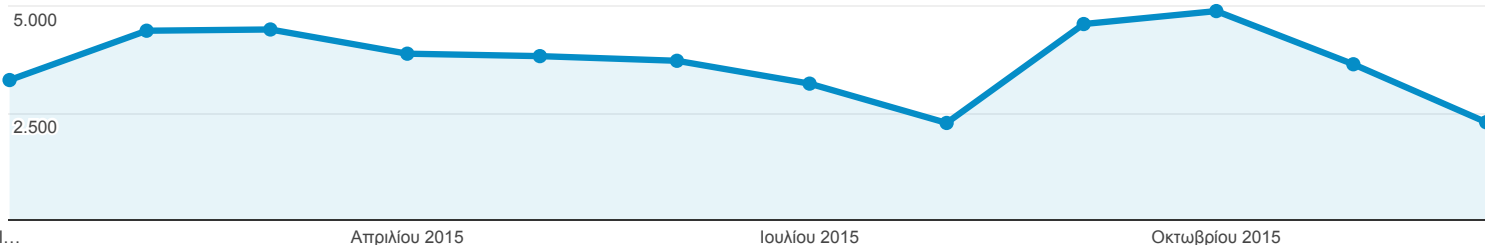

## Επισκόπηση κοινού

Όλες οι περίοδοι σύνδεσης  
100,00%

### Επισκόπηση

● Περίοδοι σύνδεσης

Περίοδοι σύνδεσης

44.441

Χρήστες

23.216

Προβολές σελίδας

70.752