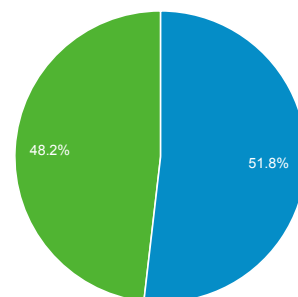

Χρήστες

2.207

Προβολές σελίδας

5.378

Σελίδες / περίοδο σύνδεσης

1,55

Μέση διάρκεια περιόδου σύνδεσης

00:01:50

Ποσοστό εγκατάλειψης

39,69%

% Νέες περίοδοι σύνδεσης

51,81%

■ New Visitor ■ Returning Visitor

Γλώσσα	Περίοδοι σύνδεσης	% Περίοδοι σύνδεσης
1. el	1.485	42,93%
2. el-gr	1.105	31,95%
3. en-us	749	21,65%
4. en-gb	43	1,24%
5. c	37	1,07%
6. en	15	0,43%
7. de	12	0,35%
8. de-de	4	0,12%
9. fr	2	0,06%
10. it	2	0,06%