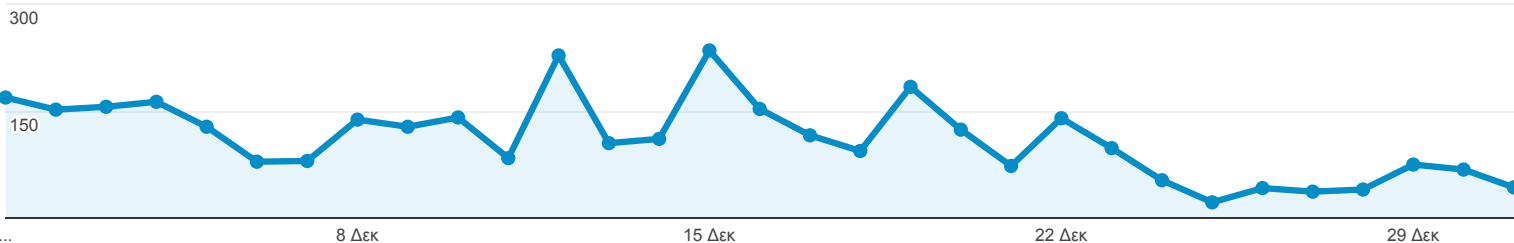

1 Δεκ 2014 - 31 Δεκ 2014

Επισκόπηση κοινού

Όλες οι περίοδοι σύνδεσης
100,00%

+ Προσθήκη τμήματος

Επισκόπηση

● Περίοδοι σύνδεσης

Περίοδοι σύνδεσης

3.459

Χρήστες

2.207

Προβολές σελίδας

5.378

Σελίδες / περίοδο σύνδεσης

1,55

Μέση διάρκεια περιόδου σύνδεσης

00:01:50