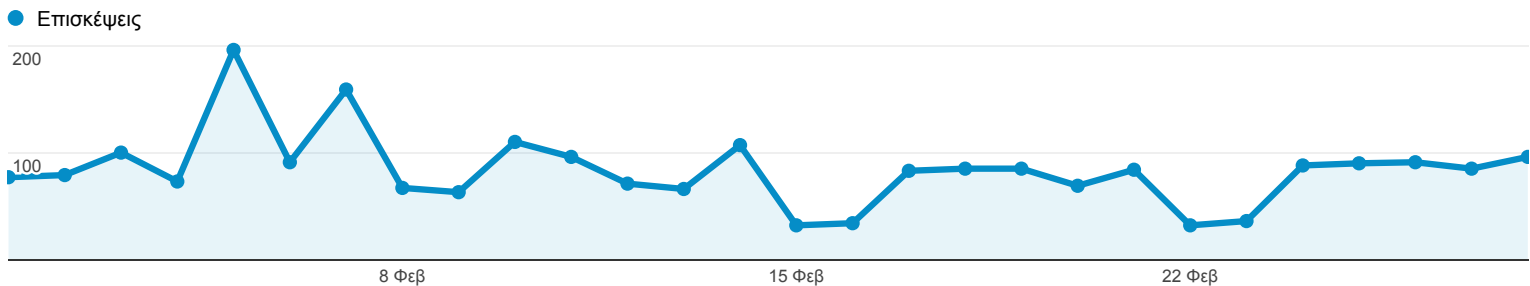

## Επισκόπηση κοινού

Όλες οι επισκέ...  
100,00%

### Επισκόπηση

Επισκέψεις  
**2.345**

Μοναδικοί επισκέπτες  
**1.659**

Προβολές σελίδας  
**4.024**

Σελίδες / Επίσκεψη  
**1,72**

Μέσος όρος διάρκειας επίσκεψης  
**00:01:30**

Ποσοστό εγκατάλειψης  
**72,58%**