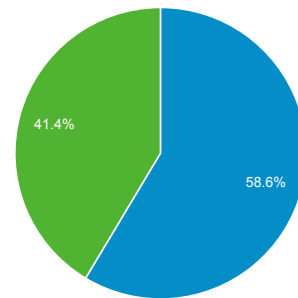

Επισκέψεις
2.345

Μοναδικοί επισκέπτες
1.659

Προβολές σελίδας
4.024

Σελίδες / Επίσκεψη
1,72

Μέσος όρος διάρκειας επίσκεψης
00:01:30

Ποσοστό εγκατάλειψης
72,58%

% νέων επισκέψεων
58,59%

■ New Visitor ■ Returning Visitor