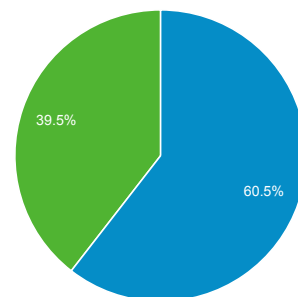

Γλώσσα	Επισκέψεις	% Επισκέψεις
1. el	1.220	45,04%
2. el-gr	803	29,64%
3. en-us	583	21,52%
4. en-gb	43	1,59%
5. en	28	1,03%
6. fr	11	0,41%
7. de	4	0,15%
8. ru	4	0,15%
9. de-de	3	0,11%
10. en-ie	2	0,07%