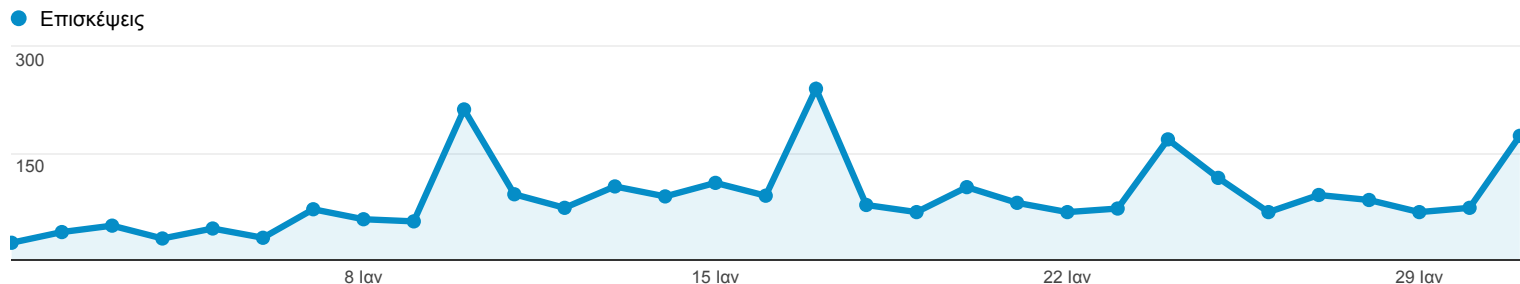

Επισκόπηση κοινού

Όλες οι επισκέ...
100,00%

Επισκόπηση

1.980 χρήστες επισκέφθηκαν αυτόν τον ιστότοπο

Επισκέψεις 2.709	Μοναδικοί επισκέπτες 1.980	Προβολές σελίδας 4.506
Σελίδες / Επίσκεψη 1,66	Μέσος όρος διάρκειας επίσκεψης 00:01:25	Ποσοστό εγκατάλειψης 75,19%
% νέων επισκέψεων 60,50%		