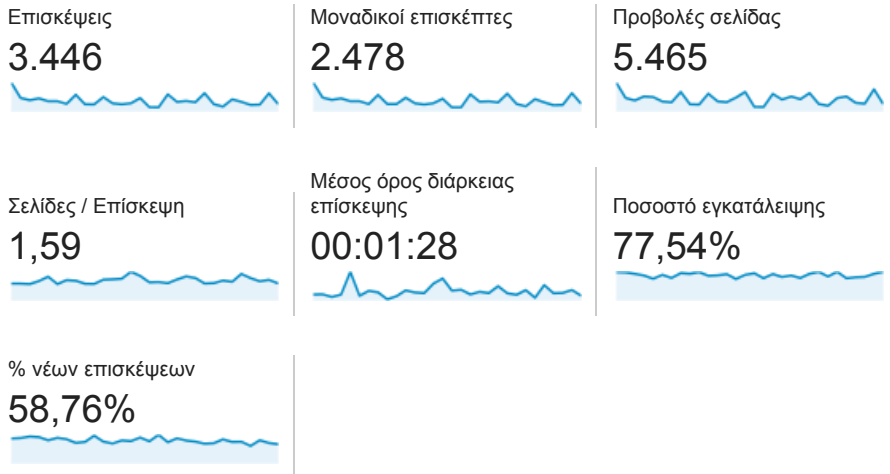

Επισκόπηση κοινού

Όλες οι επισκέ...
100,00%

Επισκόπηση

2.478 χρήστες επισκέφθηκαν αυτόν τον ιστότοπο

■ New Visitor ■ Returning Visitor

Γλώσσα	Επισκέψεις	% Επισκέψεις
1. el	1.674	48,58%
2. el-gr	955	27,71%
3. en-us	715	20,75%
4. en-gb	52	1,51%
5. en	28	0,81%
6. de	9	0,26%
7. de-de	3	0,09%
8. fr	2	0,06%
9. it	2	0,06%
10. cs	1	0,03%