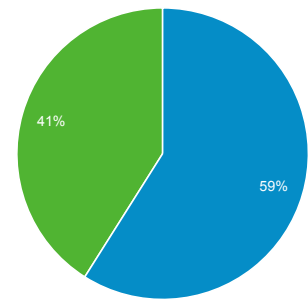

Επισκόπηση κοινού

Όλες οι επισκέ...
100,00%

Επισκόπηση

2.478 χρήστες επισκέφθηκαν αυτόν τον ιστότοπο

■ New Visitor ■ Returning Visitor

Γλώσσα	Επισκέψεις	% Επισκέψεις
1. el	1.674	48,58%
2. el-gr	955	27,71%
3. en-us	715	20,75%
4. en-gb	52	1,51%
5. en	28	0,81%
6. de	9	0,26%
7. de-de	3	0,09%
8. fr	2	0,06%
9. it	2	0,06%
10. cs	1	0,03%