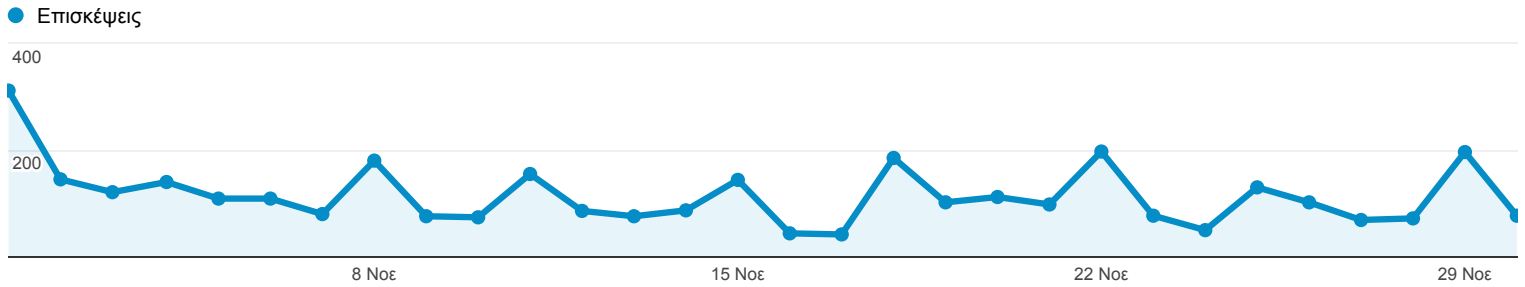

Επισκόπηση κοινού

Όλες οι επισκέ...
100,00%

Επισκόπηση

2.478 χρήστες επισκέφθηκαν αυτόν τον ιστότοπο

■ New Visitor ■ Returning Visitor

Γλώσσα	Επισκέψεις	% Επισκέψεις
1. el	1.674	48,58%
2. el-gr	955	27,71%
3. en-us	715	20,75%
4. en-gb	52	1,51%
5. en	28	0,81%
6. de	9	0,26%
7. de-de	3	0,09%
8. fr	2	0,06%
9. it	2	0,06%
10. cs	1	0,03%