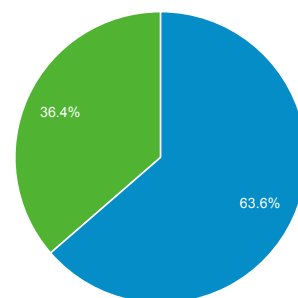

Επισκόπηση κοινού

1 Σεπ 2013 - 30 Σεπ 2013

Όλες οι επισκέ...
100,00%

Επισκόπηση

Επισκέψεις

2.346 χρήστες επισκέφθηκαν αυτόν τον ιστότοπο

New Visitor Returning Visitor

Γλώσσα	Επισκέψεις	% Επισκέψεις
1. el	1.495	47,13%
2. el-gr	832	26,23%
3. en-us	731	23,05%
4. en	53	1,67%
5. en-gb	43	1,36%
6. de	6	0,19%
7. de-de	4	0,13%
8. it	3	0,09%
9. c	2	0,06%
10. fr	1	0,03%