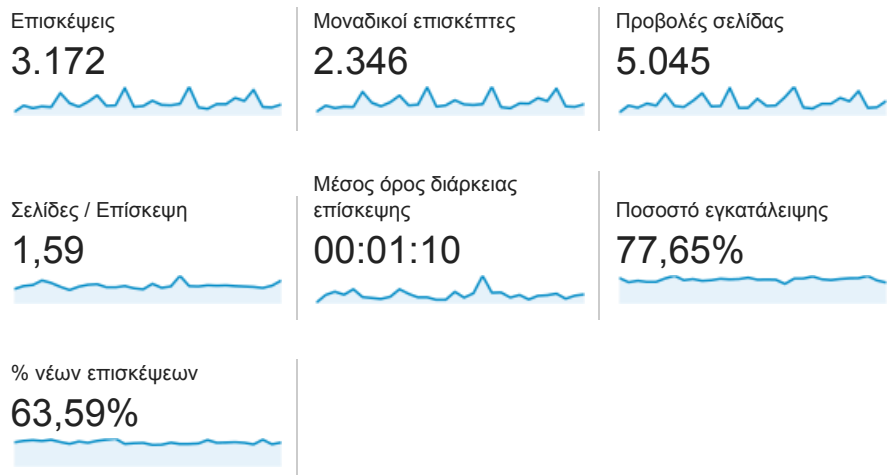

Επισκόπηση κοινού

1 Σεπ 2013 - 30 Σεπ 2013

Όλες οι επισκέ...
100,00%

Επισκόπηση

Επισκέψεις

2.346 χρήστες επισκέφθηκαν αυτόν τον ιστότοπο

New Visitor Returning Visitor

Γλώσσα	Επισκέψεις	% Επισκέψεις
1. el	1.495	47,13%
2. el-gr	832	26,23%
3. en-us	731	23,05%
4. en	53	1,67%
5. en-gb	43	1,36%
6. de	6	0,19%
7. de-de	4	0,13%
8. it	3	0,09%
9. c	2	0,06%
10. fr	1	0,03%

[προβολή πλήρους αναφοράς](#)