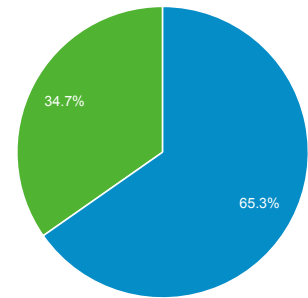

Επισκόπηση κοινού

● % της μέτρησης επισκέψεις: 100,00%

Επισκόπηση

1.098 χρήστες επισκέφθηκαν αυτόν τον ιστότοπο

■ New Visitor ■ Returning Visitor

Γλώσσα	Επισκέψεις	% Επισκέψεις
1. el	675	46,04%
2. el-gr	422	28,79%
3. en-us	305	20,80%
4. en	33	2,25%
5. en-gb	21	1,43%
6. de-de	3	0,20%
7. de	2	0,14%
8. ru-ru	2	0,14%
9. en_us	1	0,07%
10. tr-tr	1	0,07%