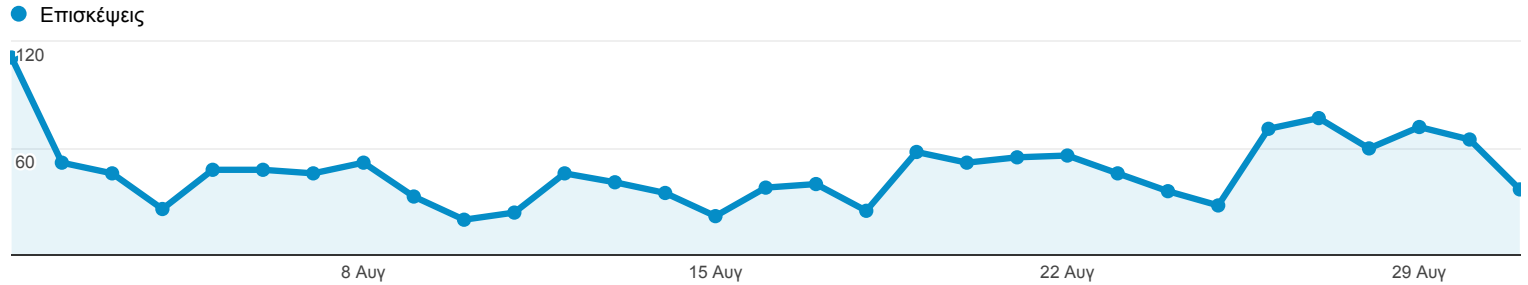

Επισκόπηση κοινού

● % της μέτρησης επισκέψεις: 100,00%

Επισκόπηση

1.098 χρήστες επισκέφθηκαν αυτόν τον ιστότοπο

■ New Visitor ■ Returning Visitor

Γλώσσα	Επισκέψεις	% Επισκέψεις
1. el	675	46,04%
2. el-gr	422	28,79%
3. en-us	305	20,80%
4. en	33	2,25%
5. en-gb	21	1,43%
6. de-de	3	0,20%
7. de	2	0,14%
8. ru-ru	2	0,14%
9. en_us	1	0,07%
10. tr-tr	1	0,07%