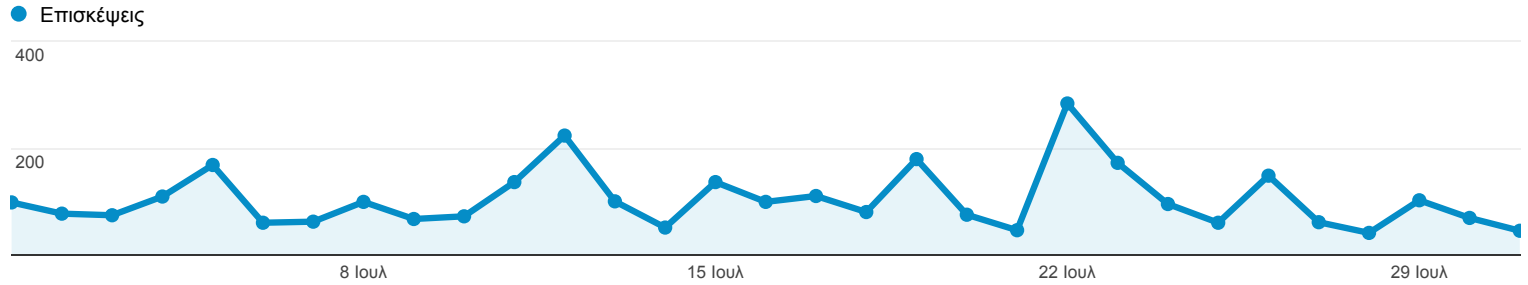

Επισκόπηση κοινού

1 Ιουλ 2013 - 31 Ιουλ 2013

100,00% % της μέτρησης επισκέψεις: 100,00%

Επισκόπηση

2.334 χρήστες επισκέφθηκαν αυτόν τον ιστότοπο

Γλώσσα	Επισκέψεις	% Επισκέψεις
1. el	1.391	43,09%
2. el-gr	964	29,86%
3. en-us	751	23,27%
4. en	50	1,55%
5. en-gb	39	1,21%
6. de	8	0,25%
7. ru	4	0,12%
8. en-jm	3	0,09%
9. es	3	0,09%
10. da	2	0,06%