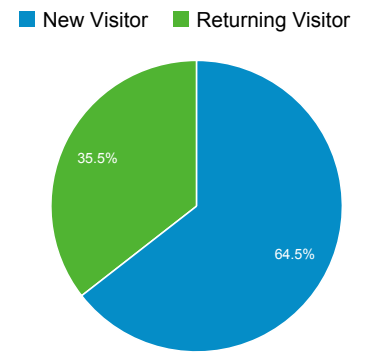

Επισκόπηση κοινού

1 Ιουν 2013 - 30 Ιουν 2013

100,00% % της μέτρησης επισκέψεις: 100,00%

Επισκόπηση

1.826 χρήστες επισκέφθηκαν αυτόν τον ιστότοπο

Γλώσσα	Επισκέψεις	% Επισκέψεις
1. el	1.154	45,36%
2. el-gr	726	28,54%
3. en-us	582	22,88%
4. en	46	1,81%
5. en-gb	18	0,71%
6. de	6	0,24%
7. fr	3	0,12%
8. pl	3	0,12%
9. bg	2	0,08%
10. de-de	2	0,08%