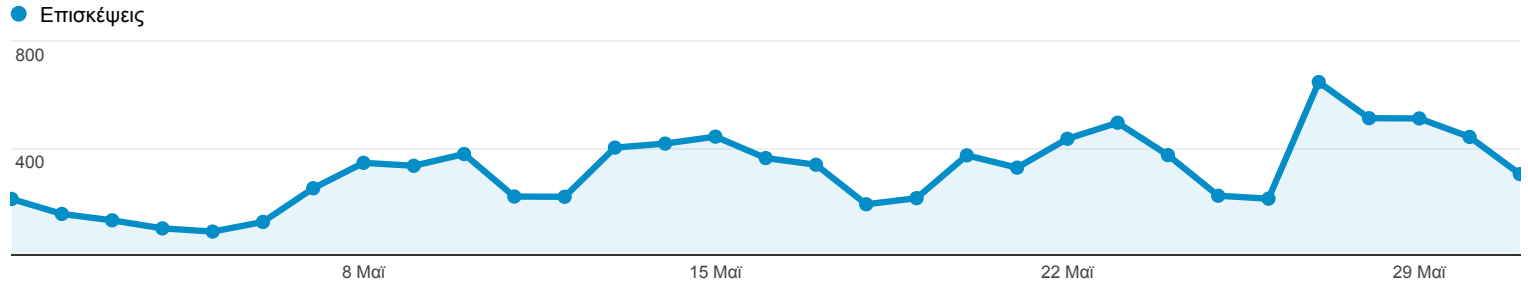

Επισκόπηση κοινού

1 Μαΐ 2013 - 31 Μαΐ 2013

100% της μέτρησης επισκέψεις: 100,00%

Επισκόπηση

5.952 χρήστες επισκέφθηκαν αυτόν τον ιστότοπο

■ Returning Visitor ■ New Visitor

| Γλώσσα | Επισκέψεις | % Επισκέψεις |
|-----------|------------|--------------|
| 1. el | 4.563 | 46,57% |
| 2. el-gr | 2.878 | 29,37% |
| 3. en-us | 1.996 | 20,37% |
| 4. en | 177 | 1,81% |
| 5. en-gb | 141 | 1,44% |
| 6. de | 12 | 0,12% |
| 7. de-de | 7 | 0,07% |
| 8. fr | 6 | 0,06% |
| 9. ru | 5 | 0,05% |
| 10. en-jm | 2 | 0,02% |