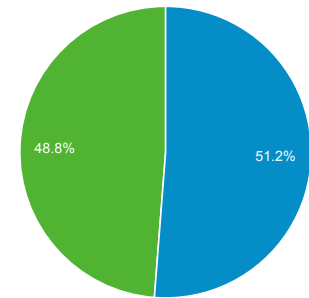

Επισκόπηση κοινού

1 Μαΐ 2013 - 31 Μαΐ 2013

100% της μέτρησης επισκέψεις: 100,00%

Επισκόπηση

5.952 χρήστες επισκέφθηκαν αυτόν τον ιστότοπο

■ Returning Visitor ■ New Visitor

| Γλώσσα | Επισκέψεις | % Επισκέψεις |
|-----------|------------|--------------|
| 1. el | 4.563 | 46,57% |
| 2. el-gr | 2.878 | 29,37% |
| 3. en-us | 1.996 | 20,37% |
| 4. en | 177 | 1,81% |
| 5. en-gb | 141 | 1,44% |
| 6. de | 12 | 0,12% |
| 7. de-de | 7 | 0,07% |
| 8. fr | 6 | 0,06% |
| 9. ru | 5 | 0,05% |
| 10. en-jm | 2 | 0,02% |