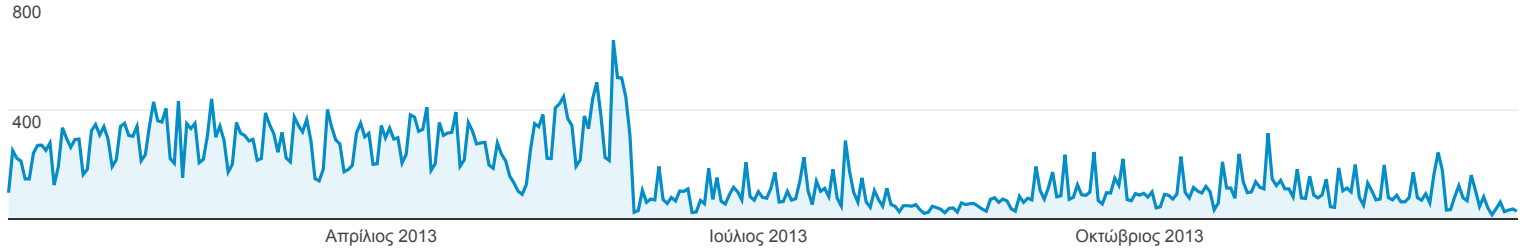

## Επισκόπηση κοινού

1 Ιαν 2013 - 31 Δεκ 2013

Όλες οι επισκέ...  
100,00%

### Επισκόπηση

● Επισκέψεις

## 35.404 χρήστες επισκέφθηκαν αυτόν τον ιστότοπο

Επισκέψεις  
**62.467**

Μοναδικοί επισκέπτες  
**35.404**

Προβολές σελίδας  
**352.088**

Σελίδες / Επίσκεψη  
**5,64**

Μέσος όρος διάρκειας επίσκεψης  
**00:03:25**