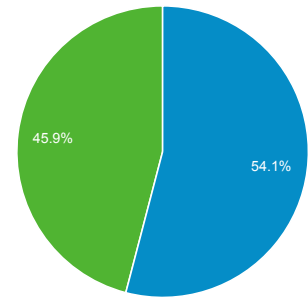

## 35.404 χρήστες επισκέφθηκαν αυτόν τον ιστότοπο

Επισκέψεις  
**62.467**

Μοναδικοί επισκέπτες  
**35.404**

Προβολές σελίδας  
**352.088**

Σελίδες / Επίσκεψη  
**5,64**

Μέσος όρος διάρκειας επίσκεψης  
**00:03:25**

Ποσοστό εγκατάλειψης  
**55,27%**

% νέων επισκέψεων  
**53,92%**

■ New Visitor ■ Returning Visitor

Γλώσσα	Επισκέψεις	% Επισκέψεις
1. el	29.382	47,04%
2. el-gr	17.676	28,30%
3. en-us	13.189	21,11%
4. en	1.044	1,67%
5. en-gb	732	1,17%
6. de	76	0,12%
7. de-de	66	0,11%
8. fr-fr	49	0,08%
9. tr-tr	46	0,07%
10. fr	35	0,06%