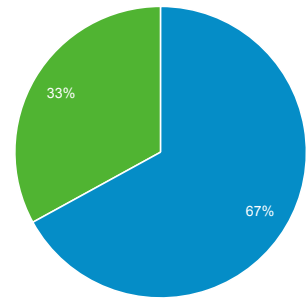

## 85.144 χρήστες επισκέφθηκαν αυτόν τον ιστότοπο

Επισκέψεις  
191.928

Μοναδικοί επισκέπτες  
85.144

■ Returning Visitor ■ New Visitor

Προβολές σελίδας  
868.439

Σελίδες / Επίσκεψη  
4,52

Μέσος όρος διάρκειας επίσκεψης  
00:03:32