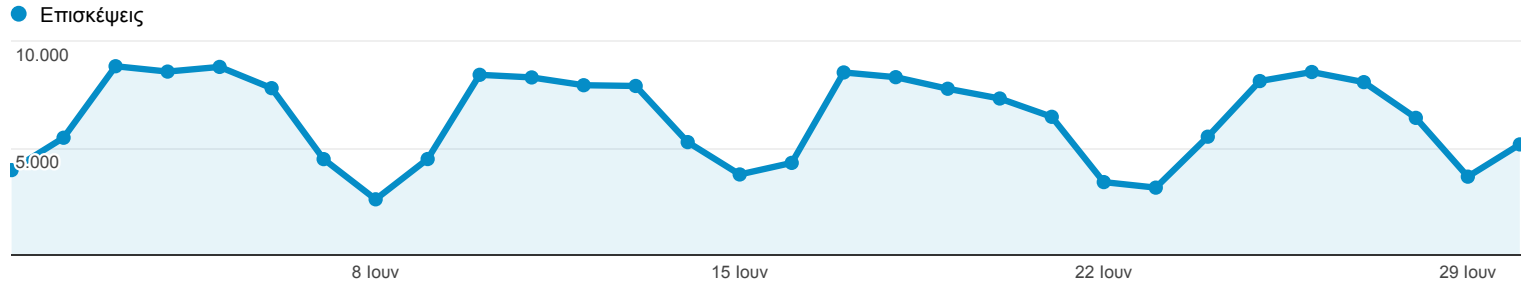

## Επισκόπηση κοινού

1 Ιουν 2013 - 30 Ιουν 2013

● % της μέτρησης επισκέψεις: 100,00%

## 85.144 χρήστες επισκέφθηκαν αυτόν τον ιστότοπο

Επισκέψεις  
191.928

Μοναδικοί επισκέπτες  
85.144

■ Returning Visitor ■ New Visitor

Προβολές σελίδας  
868.439

Σελίδες / Επίσκεψη  
4,52

Μέσος όρος διάρκειας επίσκεψης  
00:03:32