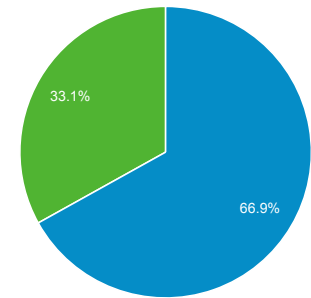

Επισκόπηση κοινού

1 Μαΐ 2013 - 31 Μαΐ 2013

100% της μέτρησης επισκέψεις: 100,00%

Επισκόπηση

88.281 χρήστες επισκέφθηκαν αυτόν τον ιστότοπο

Επισκέψεις
198.558

Μοναδικοί επισκέπτες
88.281

Returning Visitor New Visitor

Προβολές σελίδας
878.192

Σελίδες / Επίσκεψη
4,42

Μέσος όρος διάρκειας επίσκεψης
00:03:28

Ποσοστό εγκατάλειψης
40,79%

% νέων επισκέψεων
32,99%

Γλώσσα	Επισκέψεις	% Επισκέψεις
1. el	85.949	43,29%
2. el-gr	59.258	29,84%
3. en-us	45.459	22,89%
4. en	3.808	1,92%
5. en-gb	2.288	1,15%
6. de	236	0,12%
7. fr	229	0,12%
8. de-de	219	0,11%
9. es	117	0,06%
10. ru	108	0,05%