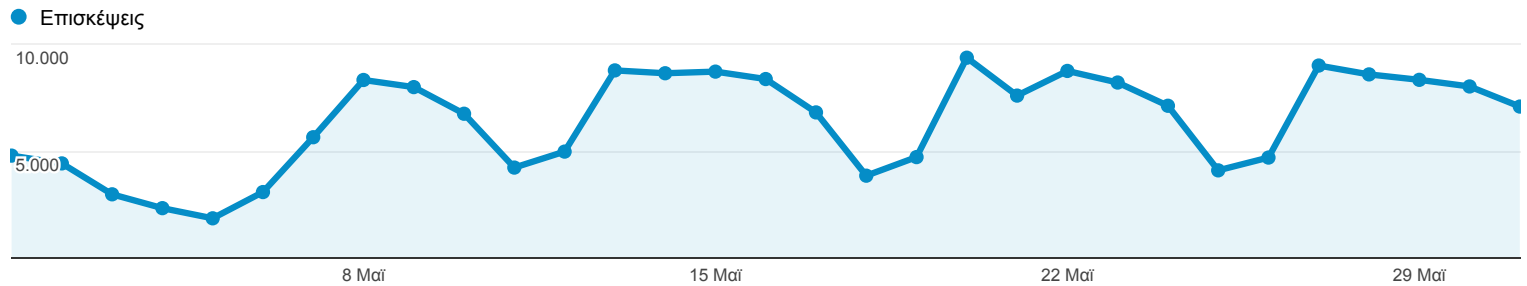

Επισκόπηση κοινού

1 Μαΐ 2013 - 31 Μαΐ 2013

100% της μέτρησης επισκέψεις: 100,00%

Επισκόπηση

88.281 χρήστες επισκέφθηκαν αυτόν τον ιστότοπο

Επισκέψεις
198.558

Μοναδικοί επισκέπτες
88.281

Returning Visitor New Visitor

Προβολές σελίδας
878.192

Σελίδες / Επίσκεψη
4,42

Μέσος όρος διάρκειας επίσκεψης
00:03:28

Ποσοστό εγκατάλειψης
40,79%

% νέων επισκέψεων
32,99%

Γλώσσα	Επισκέψεις	% Επισκέψεις
1. el	85.949	43,29%
2. el-gr	59.258	29,84%
3. en-us	45.459	22,89%
4. en	3.808	1,92%
5. en-gb	2.288	1,15%
6. de	236	0,12%
7. fr	229	0,12%
8. de-de	219	0,11%
9. es	117	0,06%
10. ru	108	0,05%