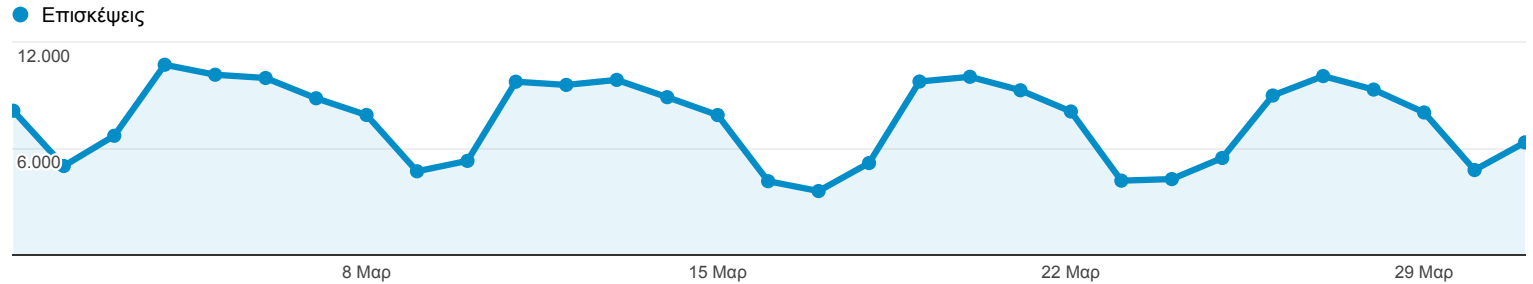

1 Μαρ 2013 - 31 Μαρ 2013

Επισκόπηση κοινού

● % της μέτρησης επισκέψεις: 100,00%

Επισκόπηση