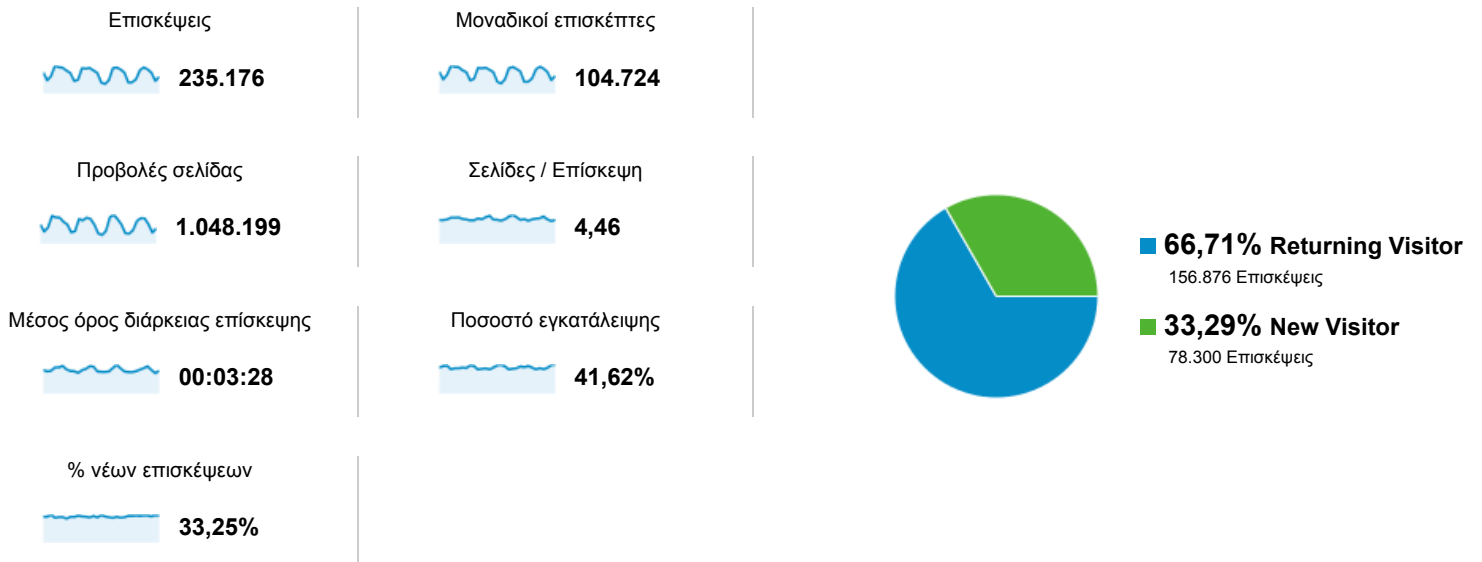

104.724 χρήστες επισκέφθηκαν αυτόν τον ιστότοπο

Γλώσσα	Επισκέψεις	% Επισκέψεις
1. el	109.046	46,37%
2. el-gr	64.712	27,52%
3. en-us	51.571	21,93%
4. en	4.652	1,98%
5. en-gb	3.091	1,31%
6. de	343	0,15%
7. fr	285	0,12%
8. de-de	262	0,11%
9. it	186	0,08%
10. ru	156	0,07%

[προβολή πλήρους αναφοράς](#)