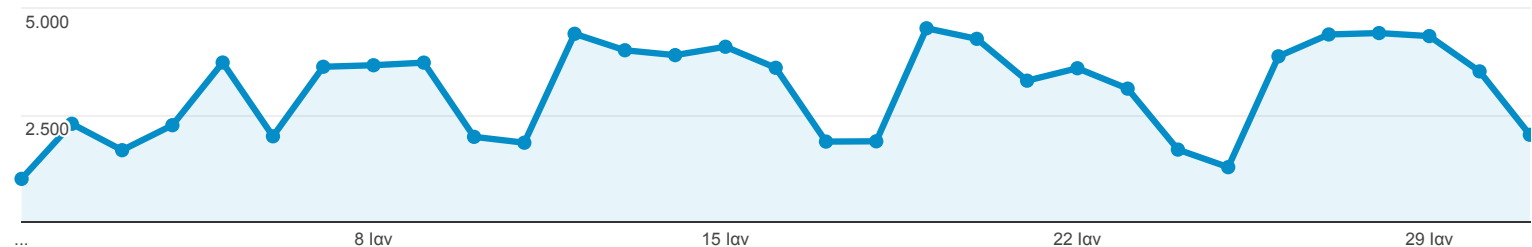

1 Ιαν 2015 - 31 Ιαν 2015

Επισκόπηση κοινού

Όλες οι περίοδοι σύνδεσης
100,00%

Επισκόπηση

Περίοδοι σύνδεσης

Περίοδοι σύνδεσης

96.012

Χρήστες

36.245

Προβολές σελίδας

519.399

Σελίδες / περίοδο σύνδεσης

5,41

Μέση διάρκεια περιόδου σύνδεσης

00:04:49

Ποσοστό εγκατάλειψης

32,85%

% Νέες περίοδοι σύνδεσης

28,88%

Returning Visitor New Visitor

Γλώσσα	Περίοδοι σύνδεσης	% Περίοδοι σύνδεσης
1. el	41.704	43,44%
2. el-gr	30.397	31,66%
3. en-us	20.495	21,35%
4. en-gb	1.918	2,00%
5. en	741	0,77%
6. fr	159	0,17%
7. de	136	0,14%
8. fr-fr	73	0,08%
9. de-de	57	0,06%
10. it-it	41	0,04%