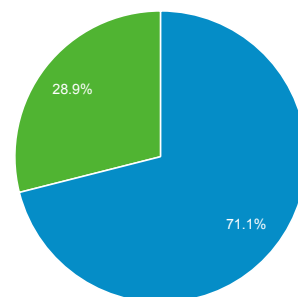

36.245

Προβολές σελίδας

519.399

Σελίδες / περίοδο σύνδεσης

5,41

Μέση διάρκεια περιόδου σύνδεσης

00:04:49

Ποσοστό εγκατάλειψης

32,85%

% Νέες περίοδοι σύνδεσης

28,88%

Returning Visitor New Visitor

Γλώσσα	Περίοδοι σύνδεσης	% Περίοδοι σύνδεσης
1. el	41.704	43,44%
2. el-gr	30.397	31,66%
3. en-us	20.495	21,35%
4. en-gb	1.918	2,00%
5. en	741	0,77%
6. fr	159	0,17%
7. de	136	0,14%
8. fr-fr	73	0,08%
9. de-de	57	0,06%
10. it-it	41	0,04%