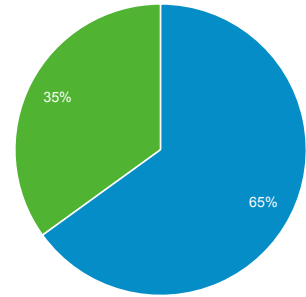

# Audience Overview

All Sessions  
100.00%

+ Add Segment

## Overview

Sessions  
**200,204**

Users  
**88,911**

Pageviews  
**893,967**

Pages / Session  
**4.47**

Avg. Session Duration  
**00:03:34**

Bounce Rate  
**39.93%**

% New Sessions  
**34.89%**

Returning Visitor (blue) New Visitor (green)

Language	Sessions	% Sessions
1. el	87,314	43.61%
2. el-gr	64,474	32.20%
3. en-us	40,994	20.48%
4. en-gb	3,478	1.74%
5. en	2,234	1.12%
6. de	450	0.22%
7. fr	195	0.10%
8. ru	120	0.06%
9. it-it	103	0.05%
10. it	91	0.05%