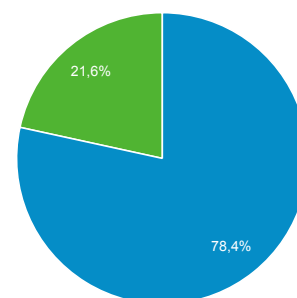

Προβολές σελίδας

21.581

Σελίδες / περίοδο σύνδεσης

1,57

Μέση διάρκεια περιόδου σύνδεσης

00:00:53

Ποσοστό εγκατάλειψης

77,62%

% Νέες περιόδοι σύνδεσης

78,38%

■ New Visitor ■ Returning Visitor

Γλώσσα	Περίοδοι σύνδεσης	% Περίοδοι σύνδεσης
1. el	6.795	49,50%
2. el-gr	3.936	28,68%
3. en-us	2.482	18,08%
4. en-gb	235	1,71%
5. en	62	0,45%
6. fr	41	0,30%
7. de	40	0,29%
8. de-de	15	0,11%
9. ru	13	0,09%
10. tr	12	0,09%