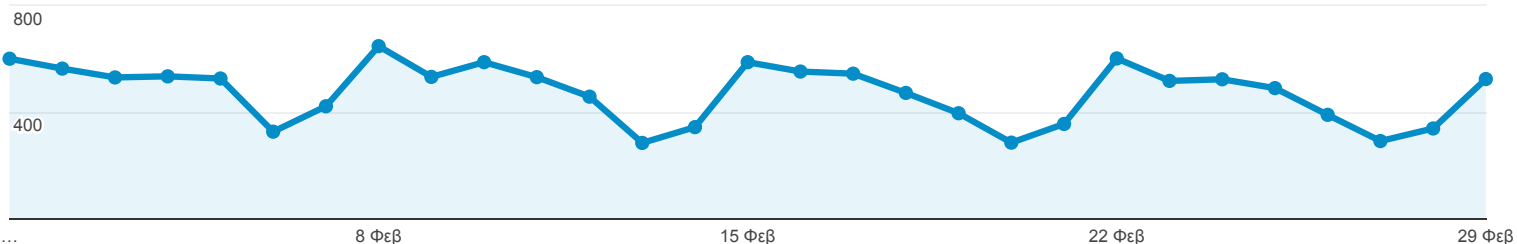

Επισκόπηση κοινού

Όλοι οι χρήστες
100,00% Περίοδοι σύνδεσης

Επισκόπηση

● Περίοδοι σύνδεσης

Περίοδοι σύνδεσης

13.726

Χρήστες

11.938

Προβολές σελίδας

21.581

Σελίδες / περίοδο σύνδεσης

1,57

Μέση διάρκεια περιόδου σύνδεσης

00:00:53

Ποσοστό εγκατάλειψης

77,62%

% Νέες περιόδοι σύνδεσης

78,38%

■ New Visitor ■ Returning Visitor

Γλώσσα	Περίοδοι σύνδεσης	% Περίοδοι σύνδεσης
1. el	6.795	49,50%
2. el-gr	3.936	28,68%
3. en-us	2.482	18,08%
4. en-gb	235	1,71%
5. en	62	0,45%
6. fr	41	0,30%
7. de	40	0,29%
8. de-de	15	0,11%
9. ru	13	0,09%
10. tr	12	0,09%