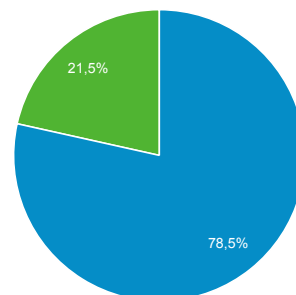

13.315

Προβολές σελίδας

25.277

Σελίδες / περίοδο σύνδεσης

1,65

Μέση διάρκεια περιόδου σύνδεσης

00:00:54

Ποσοστό εγκατάλειψης

76,51%

% Νέες περίοδοι σύνδεσης

78,45%

■ New Visitor ■ Returning Visitor

Γλώσσα	Περίοδοι σύνδεσης	% Περίοδοι σύνδεσης
1. el	7.858	51,35%
2. el-gr	4.260	27,84%
3. en-us	2.620	17,12%
4. en-gb	254	1,66%
5. en	73	0,48%
6. ru	45	0,29%
7. de	27	0,18%
8. el-cy	22	0,14%
9. fr	22	0,14%
10. tr	16	0,10%