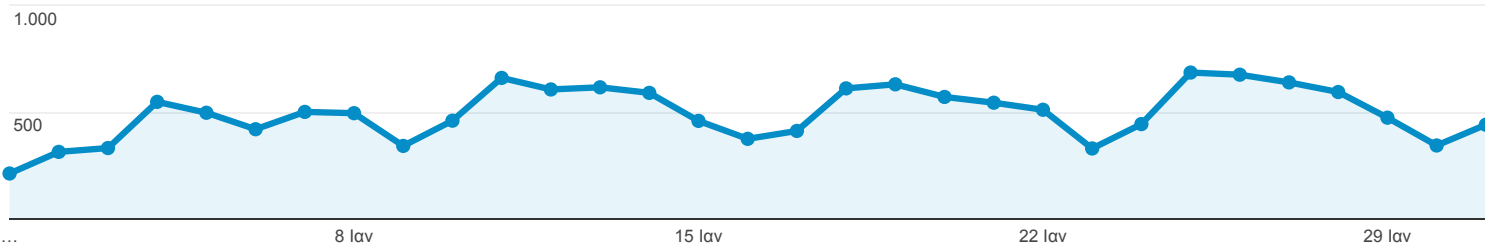

1 Ιαν 2016 - 31 Ιαν 2016

Επισκόπηση κοινού

Όλες οι περίοδοι σύνδεσης
100,00%

Επισκόπηση

● Περίοδοι σύνδεσης

Περίοδοι σύνδεσης

15.302

Χρήστες

13.315

Προβολές σελίδας

25.277

Σελίδες / περίοδο σύνδεσης

1,65

Μέση διάρκεια περιόδου σύνδεσης

00:00:54

Ποσοστό εγκατάλειψης

76,51%

% Νέες περίοδοι σύνδεσης

78,45%

■ New Visitor ■ Returning Visitor

Γλώσσα	Περίοδοι σύνδεσης	% Περίοδοι σύνδεσης
1. el	7.858	51,35%
2. el-gr	4.260	27,84%
3. en-us	2.620	17,12%
4. en-gb	254	1,66%
5. en	73	0,48%
6. ru	45	0,29%
7. de	27	0,18%
8. el-cy	22	0,14%
9. fr	22	0,14%
10. tr	16	0,10%