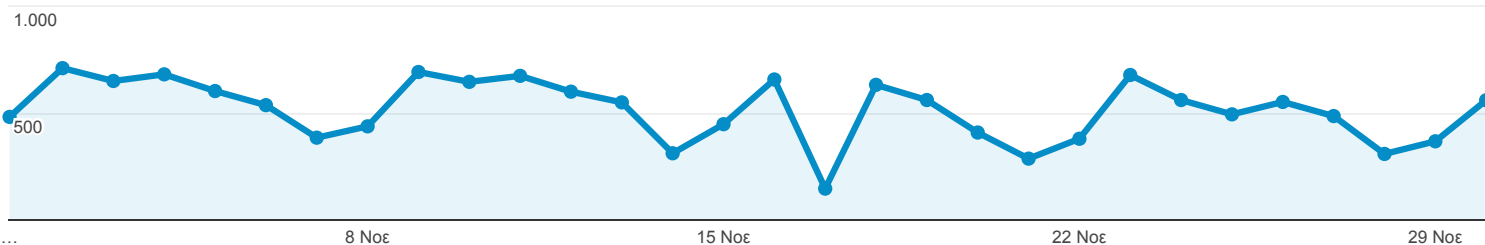

1 Νοε 2015 - 30 Νοε 2015

Επισκόπηση κοινού

Όλες οι περίοδοι σύνδεσης
100,00%

Επισκόπηση

● Περίοδοι σύνδεσης

Περίοδοι σύνδεσης

15.489

Χρήστες

13.451

Προβολές σελίδας

27.104

Σελίδες / περίοδο σύνδεσης

1,75

Μέση διάρκεια περιόδου σύνδεσης

00:01:03

Ποσοστό εγκατάλειψης

75,15%

% Νέες περίοδοι σύνδεσης

76,77%

■ New Visitor ■ Returning Visitor

Γλώσσα	Περίοδοι σύνδεσης	% Περίοδοι σύνδεσης
1. el	7.734	49,93%
2. el-gr	4.426	28,58%
3. en-us	2.768	17,87%
4. en-gb	268	1,73%
5. en	85	0,55%
6. de-de	25	0,16%
7. de	22	0,14%
8. ru	22	0,14%
9. el-cy	20	0,13%
10. tr	19	0,12%