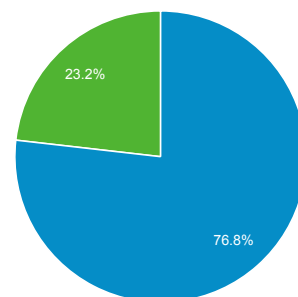

13.451

Προβολές σελίδας

27.104

Σελίδες / περίοδο σύνδεσης

1,75

Μέση διάρκεια περιόδου σύνδεσης

00:01:03

Ποσοστό εγκατάλειψης

75,15%

% Νέες περίοδοι σύνδεσης

76,77%

■ New Visitor ■ Returning Visitor

Γλώσσα	Περίοδοι σύνδεσης	% Περίοδοι σύνδεσης
1. el	7.734	49,93%
2. el-gr	4.426	28,58%
3. en-us	2.768	17,87%
4. en-gb	268	1,73%
5. en	85	0,55%
6. de-de	25	0,16%
7. de	22	0,14%
8. ru	22	0,14%
9. el-cy	20	0,13%
10. tr	19	0,12%