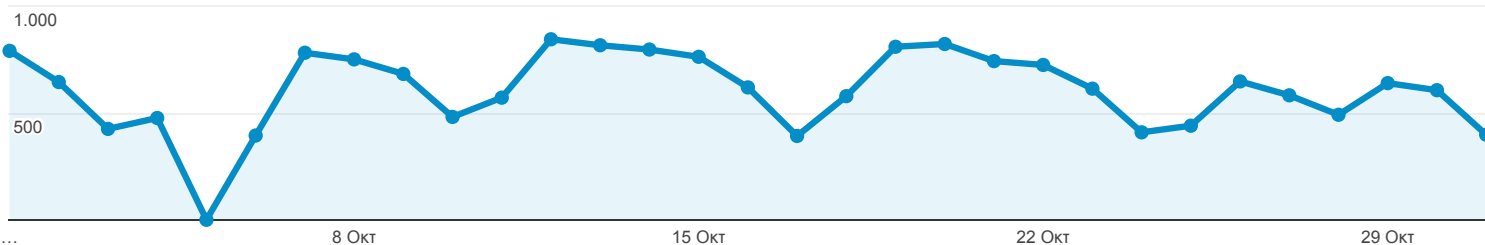

1 Οκτ 2015 - 31 Οκτ 2015

Επισκόπηση κοινού

Όλες οι περίοδοι σύνδεσης
100,00%

Επισκόπηση

● Περίοδοι σύνδεσης

Περίοδοι σύνδεσης

18.754

Χρήστες

16.530

Προβολές σελίδας

32.329

Σελίδες / περίοδο σύνδεσης

1,72

Μέση διάρκεια περιόδου σύνδεσης

00:01:01

Ποσοστό εγκατάλειψης

75,07%

% Νέες περίοδοι σύνδεσης

78,05%

■ New Visitor ■ Returning Visitor

Γλώσσα

Περίοδοι σύνδεσης

% Περίοδοι σύνδεσης

1. el	8.946	47,70%
2. el-gr	5.777	30,80%
3. en-us	3.382	18,03%
4. en-gb	302	1,61%
5. en	116	0,62%
6. de	45	0,24%
7. el-cy	24	0,13%
8. ru	16	0,09%
9. de-de	13	0,07%
10. fr	13	0,07%