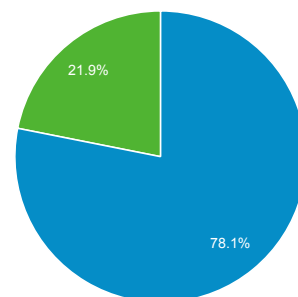

16.530

Προβολές σελίδας

32.329

Σελίδες / περίοδο σύνδεσης

1,72

Μέση διάρκεια περιόδου σύνδεσης

00:01:01

Ποσοστό εγκατάλειψης

75,07%

% Νέες περίοδοι σύνδεσης

78,05%

■ New Visitor ■ Returning Visitor

Γλώσσα

Περίοδοι σύνδεσης

% Περίοδοι σύνδεσης

1. el	8.946	47,70%
2. el-gr	5.777	30,80%
3. en-us	3.382	18,03%
4. en-gb	302	1,61%
5. en	116	0,62%
6. de	45	0,24%
7. el-cy	24	0,13%
8. ru	16	0,09%
9. de-de	13	0,07%
10. fr	13	0,07%