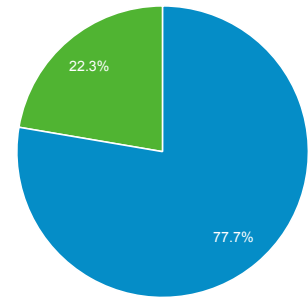

1 Σεπτ 2015 - 30 Σεπτ 2015

Επισκόπηση κοινού

Όλες οι περίοδοι σύνδεσης
100,00%

Επισκόπηση

● Περίοδοι σύνδεσης

Περίοδοι σύνδεσης

22.739

Χρήστες

19.888

Προβολές σελίδας

39.285

■ New Visitor ■ Returning Visitor

Σελίδες / περίοδο σύνδεσης

1,73

Μέση διάρκεια περιόδου σύνδεσης

00:01:00