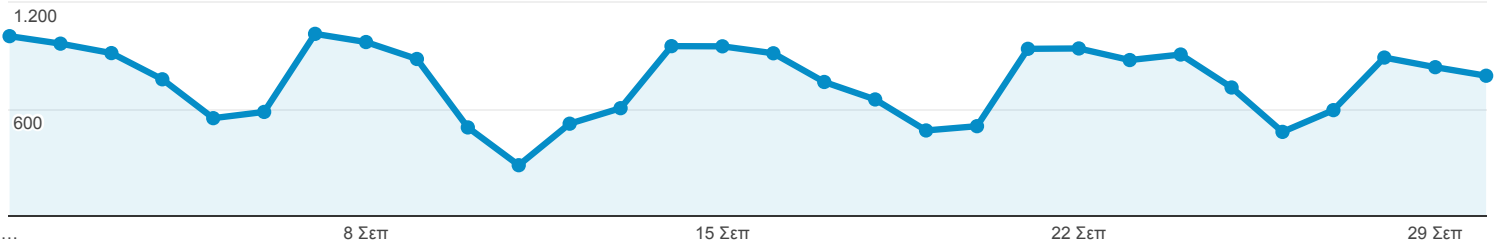

1 Σεπτ 2015 - 30 Σεπτ 2015

Επισκόπηση κοινού

Όλες οι περίοδοι σύνδεσης
100,00%

Επισκόπηση

● Περίοδοι σύνδεσης

Περίοδοι σύνδεσης

22.739

Χρήστες

19.888

Προβολές σελίδας

39.285

■ New Visitor ■ Returning Visitor

Σελίδες / περίοδο σύνδεσης

1,73

Μέση διάρκεια περιόδου σύνδεσης

00:01:00