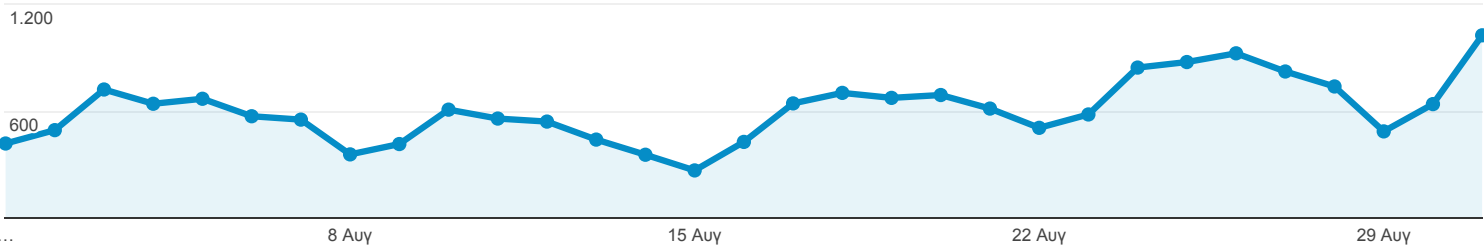

1 Αυγ 2015 - 31 Αυγ 2015

Επισκόπηση κοινού

Όλες οι περίοδοι σύνδεσης
100,00%

Επισκόπηση

● Περίοδοι σύνδεσης

Περίοδοι σύνδεσης

18.796

Χρήστες

16.365

Προβολές σελίδας

33.222

■ New Visitor ■ Returning Visitor

Σελίδες / περίοδο σύνδεσης

1,77

Μέση διάρκεια περιόδου σύνδεσης

00:01:04