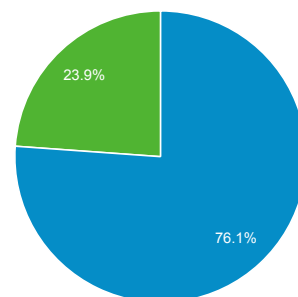

1 Αυγ 2015 - 31 Αυγ 2015

Επισκόπηση κοινού

Όλες οι περίοδοι σύνδεσης
100,00%

Επισκόπηση

● Περίοδοι σύνδεσης

Περίοδοι σύνδεσης

18.796

Χρήστες

16.365

Προβολές σελίδας

33.222

■ New Visitor ■ Returning Visitor

Σελίδες / περίοδο σύνδεσης

1,77

Μέση διάρκεια περιόδου σύνδεσης

00:01:04