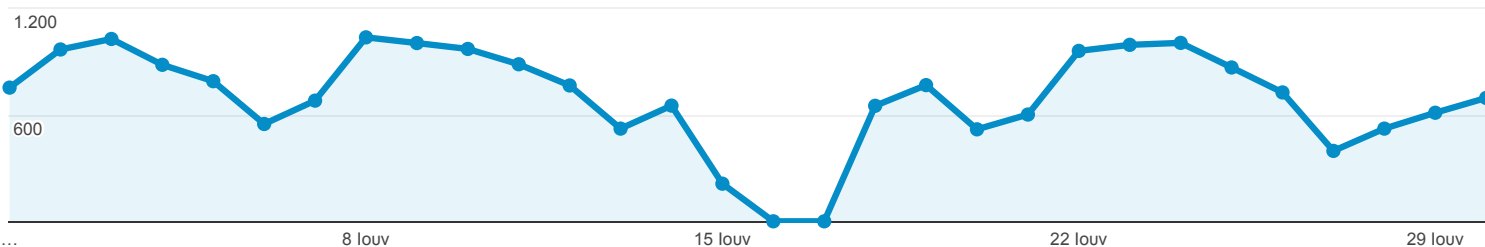

## Επισκόπηση κοινού

Όλες οι περίοδοι σύνδεσης  
100,00%

#### Περίοδοι σύνδεσης

Περίοδοι σύνδεσης

21.042

Χρήστες

17.699

Προβολές σελίδας

38.560

Σελίδες / περίοδο σύνδεσης