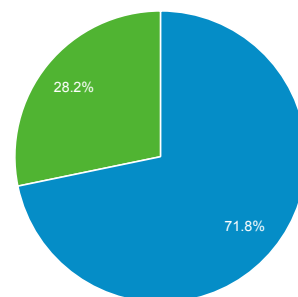

#### Περίοδοι σύνδεσης

Περίοδοι σύνδεσης

21.042

Χρήστες

17.699

Προβολές σελίδας

38.560

Σελίδες / περίοδο σύνδεσης

1,83

Μέση διάρκεια περιόδου σύνδεσης

00:01:06

Ποσοστό εγκατάλειψης

71,97%

% Νέες περίοδοι σύνδεσης

71,68%

New Visitor Returning Visitor

Γλώσσα	Περίοδοι σύνδεσης	% Περίοδοι σύνδεσης
1. el	9.951	47,29%
2. el-gr	6.366	30,25%
3. en-us	3.885	18,46%
4. en-gb	415	1,97%
5. en	153	0,73%
6. de	46	0,22%
7. de-de	24	0,11%
8. fr	21	0,10%
9. ru-ru	19	0,09%
10. ru	15	0,07%