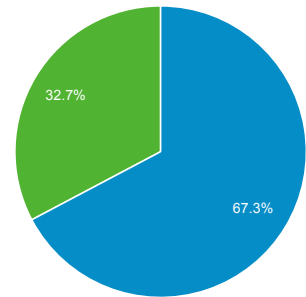

20.484

Προβολές σελίδας

45.450

Σελίδες / περίοδο σύνδεσης

1,76

Μέση διάρκεια περιόδου σύνδεσης

00:01:05

Ποσοστό εγκατάλειψης

73,00%

% Νέες περιόδοι σύνδεσης

67,22%

New Visitor Returning Visitor

| Γλώσσα | Περίοδοι σύνδεσης | % Περίοδοι σύνδεσης |
|-----------|-------------------|---------------------|
| 1. el | 11.814 | 45,87% |
| 2. el-gr | 7.957 | 30,89% |
| 3. en-us | 4.828 | 18,75% |
| 4. en-gb | 589 | 2,29% |
| 5. en | 243 | 0,94% |
| 6. de | 64 | 0,25% |
| 7. de-de | 26 | 0,10% |
| 8. ru | 23 | 0,09% |
| 9. fr | 21 | 0,08% |
| 10. el-cy | 17 | 0,07% |