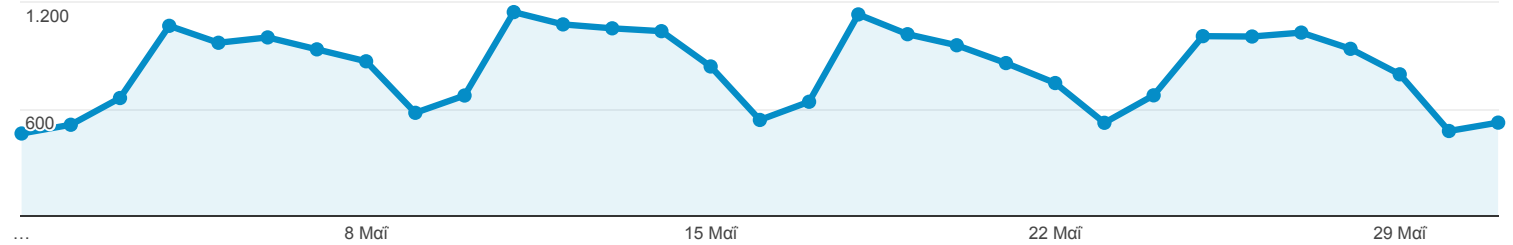

1 Μαΐ 2015 - 31 Μαΐ 2015

Επισκόπηση κοινού

Όλες οι περιόδοι σύνδεσης
100,00%

Επισκόπηση

Περίοδοι σύνδεσης

Περίοδοι σύνδεσης

25.756

Χρήστες

20.484

Προβολές σελίδας

45.450

Σελίδες / περίοδο σύνδεσης

1,76

Μέση διάρκεια περιόδου σύνδεσης

00:01:05

Ποσοστό εγκατάλειψης