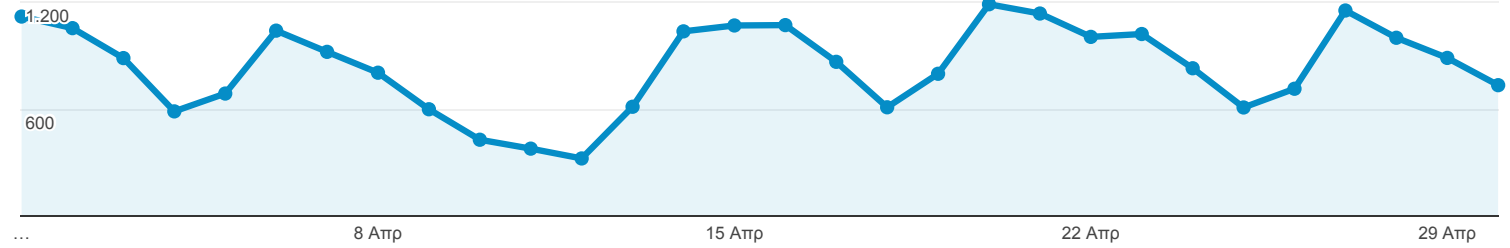

1 Απρ 2015 - 30 Απρ 2015

Επισκόπηση κοινού

Όλες οι περίοδοι σύνδεσης
100,00%

Επισκόπηση

● Περίοδοι σύνδεσης

Περίοδοι σύνδεσης

25.164

Χρήστες

19.831

Προβολές σελίδας

46.262

Σελίδες / περίοδο σύνδεσης

1,84

Μέση διάρκεια περιόδου σύνδεσης

00:01:08

Ποσοστό εγκατάλειψης

71,91%

% Νέες περίοδοι σύνδεσης

65,80%

■ New Visitor ■ Returning Visitor

Γλώσσα	Περίοδοι σύνδεσης	% Περίοδοι σύνδεσης
1. el	11.344	45,08%
2. el-gr	8.086	32,13%
3. en-us	4.690	18,64%
4. en-gb	507	2,01%
5. en	229	0,91%
6. de	59	0,23%
7. de-de	29	0,12%
8. ru-ru	22	0,09%
9. fr	18	0,07%
10. it	17	0,07%