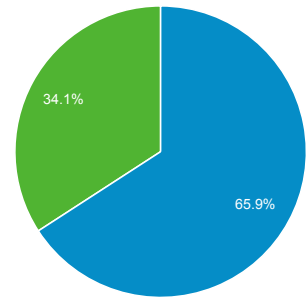

19.831

Προβολές σελίδας

46.262

Σελίδες / περίοδο σύνδεσης

1,84

Μέση διάρκεια περιόδου σύνδεσης

00:01:08

Ποσοστό εγκατάλειψης

71,91%

% Νέες περίοδοι σύνδεσης

65,80%

■ New Visitor ■ Returning Visitor

Γλώσσα	Περίοδοι σύνδεσης	% Περίοδοι σύνδεσης
1. el	11.344	45,08%
2. el-gr	8.086	32,13%
3. en-us	4.690	18,64%
4. en-gb	507	2,01%
5. en	229	0,91%
6. de	59	0,23%
7. de-de	29	0,12%
8. ru-ru	22	0,09%
9. fr	18	0,07%
10. it	17	0,07%