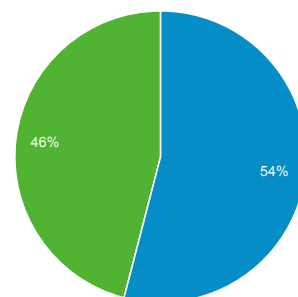

Χρήστες

30.556

Προβολές σελίδας

119.261

Σελίδες / περίοδο σύνδεσης

2,41

Μέση διάρκεια περιόδου σύνδεσης

00:01:37

Ποσοστό εγκατάλειψης

60,38%

% Νέες περίοδοι σύνδεσης

45,90%

■ Returning Visitor ■ New Visitor

| Γλώσσα | Περίοδοι σύνδεσης | % Περίοδοι σύνδεσης |
|-----------|-------------------|---------------------|
| 1. el | 20.530 | 41,52% |
| 2. el-gr | 16.539 | 33,45% |
| 3. en-us | 10.307 | 20,84% |
| 4. en-gb | 976 | 1,97% |
| 5. en | 478 | 0,97% |
| 6. de | 159 | 0,32% |
| 7. fr | 59 | 0,12% |
| 8. ru | 53 | 0,11% |
| 9. de-de | 50 | 0,10% |
| 10. it-it | 27 | 0,05% |