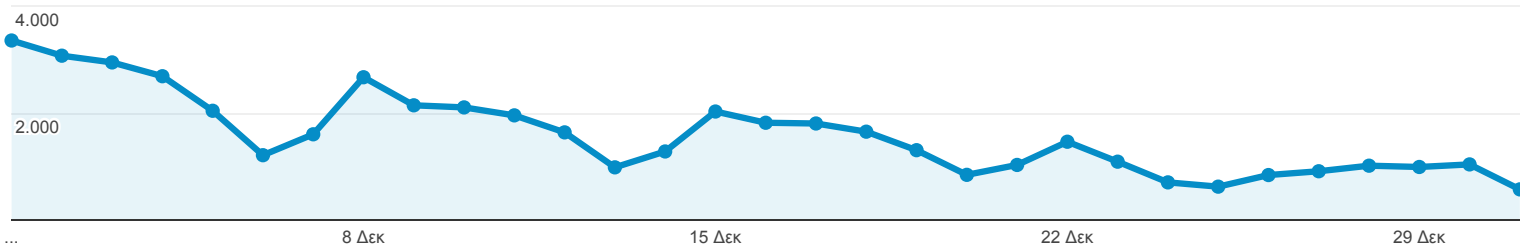

1 Δεκ 2014 - 31 Δεκ 2014

Επισκόπηση κοινού

Όλες οι περίοδοι σύνδεσης
100,00%

+ Προσθήκη τμήματος

Επισκόπηση

● Περίοδοι σύνδεσης

Περίοδοι σύνδεσης

49.451

Χρήστες

30.556

Προβολές σελίδας

119.261

Σελίδες / περίοδο σύνδεσης

2,41

Μέση διάρκεια περιόδου σύνδεσης

00:01:37