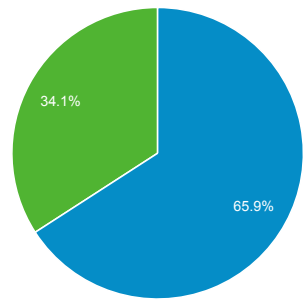

1 Φεβ 2014 - 28 Φεβ 2014

Επισκόπηση κοινού

Όλες οι επισκέ...
100,00%

Επισκόπηση

Επισκέψεις
190.773

Μοναδικοί επισκέπτες
85.457

Προβολές σελίδας
899.421

Σελίδες / Επίσκεψη
4,71

Μέσος όρος διάρκειας επίσκεψης
00:03:51

Ποσοστό εγκατάλειψης
39,40%

% νέων επισκεψεων
34,03%

Returning Visitor New Visitor

Γλώσσα	Επισκέψεις	% Επισκέψεις
1. el	80.583	42,24%
2. el-gr	62.898	32,97%
3. en-us	39.196	20,55%
4. en	3.178	1,67%
5. en-gb	3.090	1,62%
6. de	338	0,18%
7. de-de	237	0,12%
8. fr	210	0,11%
9. ru	129	0,07%
10. fr-fr	124	0,06%