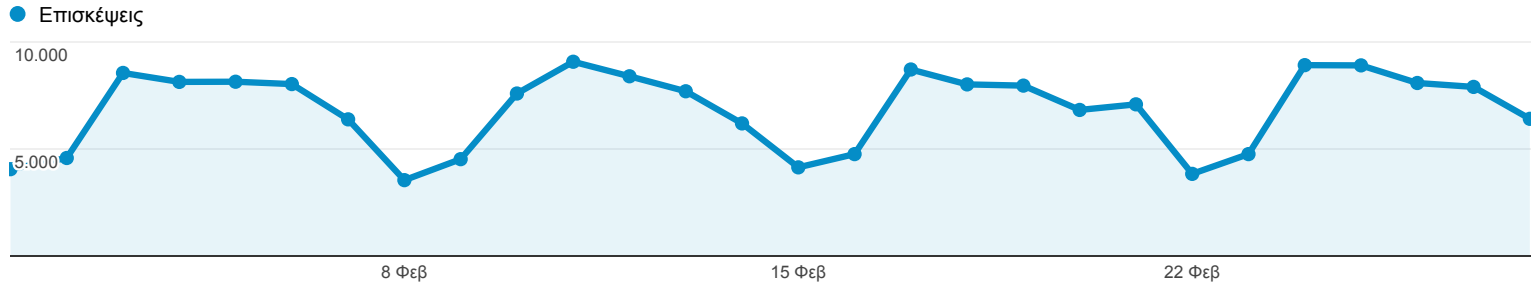

1 Φεβ 2014 - 28 Φεβ 2014

Επισκόπηση κοινού

Όλες οι επισκέ...
100,00%

Επισκόπηση

Επισκέψεις
190.773

Μοναδικοί επισκέπτες
85.457

Προβολές σελίδας
899.421

Σελίδες / Επίσκεψη
4,71

Μέσος όρος διάρκειας επίσκεψης
00:03:51

Ποσοστό εγκατάλειψης
39,40%

% νέων επισκεψεων
34,03%

Returning Visitor New Visitor

Γλώσσα	Επισκέψεις	% Επισκέψεις
1. el	80.583	42,24%
2. el-gr	62.898	32,97%
3. en-us	39.196	20,55%
4. en	3.178	1,67%
5. en-gb	3.090	1,62%
6. de	338	0,18%
7. de-de	237	0,12%
8. fr	210	0,11%
9. ru	129	0,07%
10. fr-fr	124	0,06%