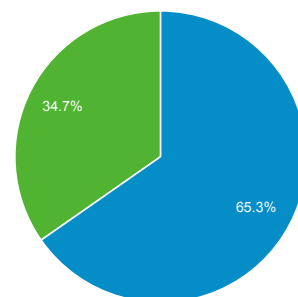

Χρήστες

721.218

Προβολές σελίδας

8.780.567

Σελίδες / περίοδο σύνδεσης

4,45

Μέση διάρκεια περιόδου σύνδεσης

00:03:34

Ποσοστό εγκατάλειψης

40,59%

% Νέες περίοδοι σύνδεσης

34,62%

■ Returning Visitor ■ New Visitor

Γλώσσα	Περίοδοι σύνδεσης	% Περίοδοι σύνδεσης
1. el	843.494	42,78%
2. el-gr	643.003	32,61%
3. en-us	404.034	20,49%
4. en-gb	34.621	1,76%
5. en	26.885	1,36%
6. de	4.724	0,24%
7. fr	2.043	0,10%
8. de-de	1.625	0,08%
9. ru	1.372	0,07%
10. it-it	941	0,05%