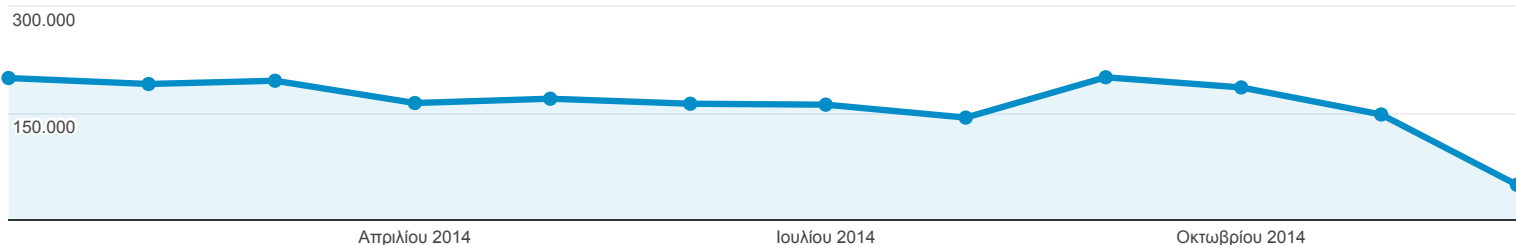

1 Ιαν 2014 - 31 Δεκ 2014

Επισκόπηση κοινού

Όλες οι περίοδοι σύνδεσης
100,00%

+ Προσθήκη τμήματος

Επισκόπηση

● Περίοδοι σύνδεσης

Περίοδοι σύνδεσης

1.971.668

Χρήστες

721.218

Προβολές σελίδας

8.780.567

Σελίδες / περίοδο σύνδεσης

4,45

Μέση διάρκεια περιόδου σύνδεσης

00:03:34