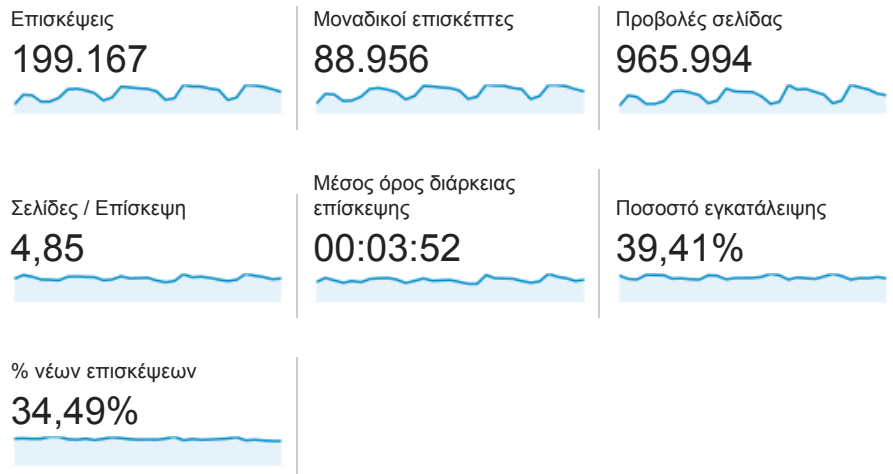

Επισκόπηση κοινού

Όλες οι επισκέ...
100,00%

Επισκόπηση

88.956 χρήστες επισκέφθηκαν αυτόν τον ιστότοπο

Returning Visitor New Visitor

Γλώσσα	Επισκέψεις	% Επισκέψεις
1. el	83.831	42,09%
2. el-gr	65.469	32,87%
3. en-us	41.180	20,68%
4. en	3.490	1,75%
5. en-gb	3.145	1,58%
6. de	296	0,15%
7. de-de	266	0,13%
8. fr	201	0,10%
9. fr-fr	153	0,08%
10. ru	147	0,07%