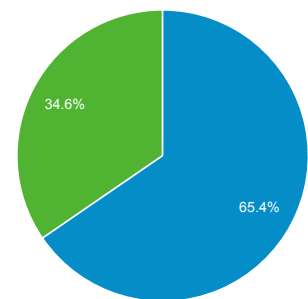

Επισκόπηση κοινού

Όλες οι επισκέ...
100,00%

Επισκόπηση

88.956 χρήστες επισκέφθηκαν αυτόν τον ιστότοπο

Returning Visitor New Visitor

Γλώσσα	Επισκέψεις	% Επισκέψεις
1. el	83.831	42,09%
2. el-gr	65.469	32,87%
3. en-us	41.180	20,68%
4. en	3.490	1,75%
5. en-gb	3.145	1,58%
6. de	296	0,15%
7. de-de	266	0,13%
8. fr	201	0,10%
9. fr-fr	153	0,08%
10. ru	147	0,07%