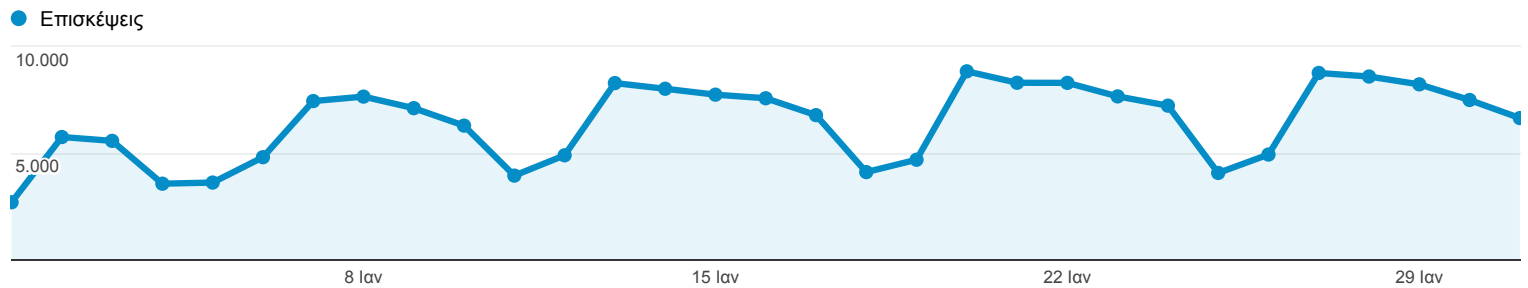

Επισκόπηση κοινού

Όλες οι επισκέ...
100,00%

Επισκόπηση

88.956 χρήστες επισκέφθηκαν αυτόν τον ιστότοπο

Returning Visitor New Visitor

Γλώσσα	Επισκέψεις	% Επισκέψεις
1. el	83.831	42,09%
2. el-gr	65.469	32,87%
3. en-us	41.180	20,68%
4. en	3.490	1,75%
5. en-gb	3.145	1,58%
6. de	296	0,15%
7. de-de	266	0,13%
8. fr	201	0,10%
9. fr-fr	153	0,08%
10. ru	147	0,07%