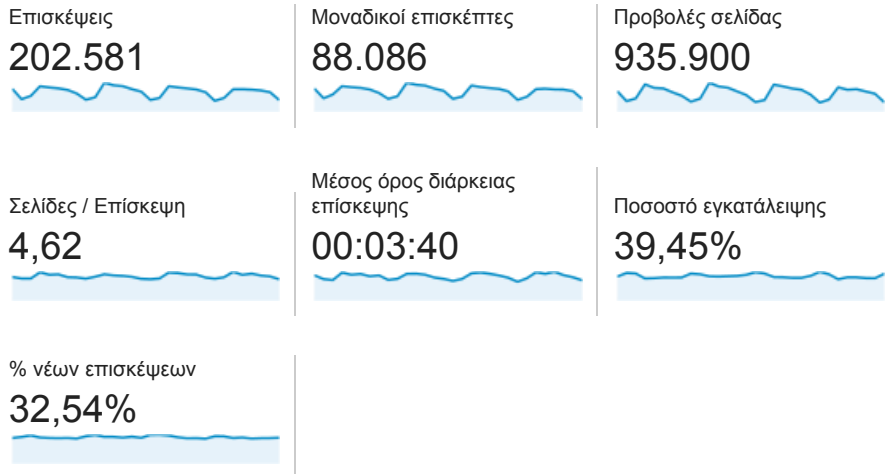

## Επισκόπηση κοινού

Όλες οι επισκέ...  
100,00%

### Επισκόπηση

## 88.086 χρήστες επισκέφθηκαν αυτόν τον ιστότοπο

Returning Visitor (Blue) | New Visitor (Green)

Γλώσσα	Επισκέψεις	% Επισκέψεις
1. el	87.286	43,09%
2. el-gr	63.395	31,29%
3. en-us	43.754	21,60%
4. en	3.310	1,63%
5. en-gb	2.867	1,42%
6. fr	439	0,22%
7. de	251	0,12%
8. de-de	228	0,11%
9. ru	120	0,06%
10. it	109	0,05%