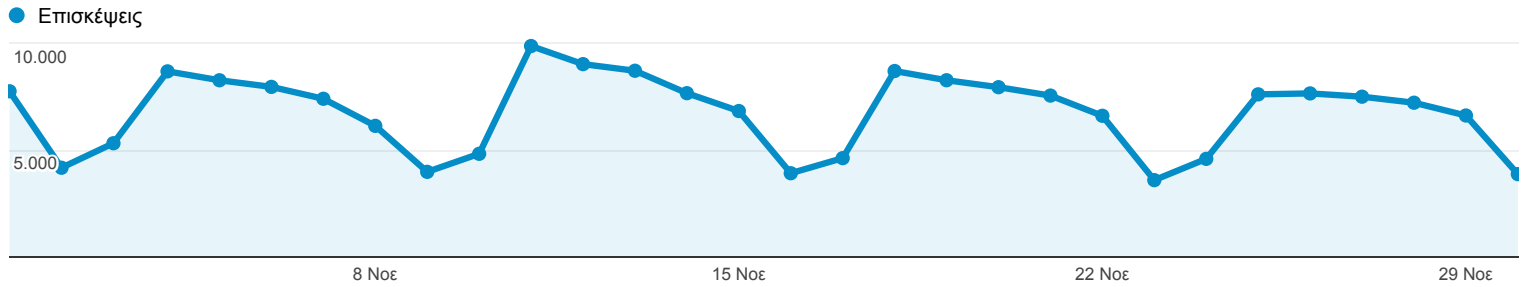

## Επισκόπηση κοινού

Όλες οι επισκέ...  
100,00%

## 88.086 χρήστες επισκέφθηκαν αυτόν τον ιστότοπο

Returning Visitor (Blue) | New Visitor (Green)

Γλώσσα	Επισκέψεις	% Επισκέψεις
1. el	87.286	43,09%
2. el-gr	63.395	31,29%
3. en-us	43.754	21,60%
4. en	3.310	1,63%
5. en-gb	2.867	1,42%
6. fr	439	0,22%
7. de	251	0,12%
8. de-de	228	0,11%
9. ru	120	0,06%
10. it	109	0,05%