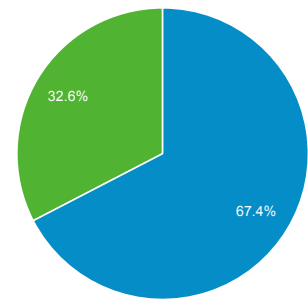

## Επισκόπηση κοινού

Όλες οι επισκέ...  
100,00%

## 88.086 χρήστες επισκέφθηκαν αυτόν τον ιστότοπο

Returning Visitor (Blue) | New Visitor (Green)

Γλώσσα	Επισκέψεις	% Επισκέψεις
1. el	87.286	43,09%
2. el-gr	63.395	31,29%
3. en-us	43.754	21,60%
4. en	3.310	1,63%
5. en-gb	2.867	1,42%
6. fr	439	0,22%
7. de	251	0,12%
8. de-de	228	0,11%
9. ru	120	0,06%
10. it	109	0,05%