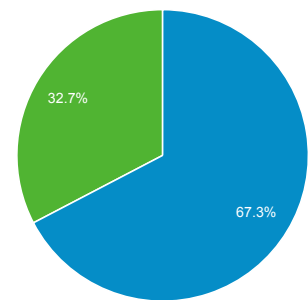

Επισκόπηση κοινού

1 Σεπτ 2013 - 30 Σεπτ 2013

Όλες οι επισκέ...
100,00%

Επισκόπηση

105.246 χρήστες επισκέφθηκαν αυτόν τον ιστότοπο

Returning Visitor New Visitor

Γλώσσα	Επισκέψεις	% Επισκέψεις
1. el	103.744	42,07%
2. el-gr	78.501	31,84%
3. en-us	54.160	21,96%
4. en	4.800	1,95%
5. en-gb	3.694	1,50%
6. de-de	263	0,11%
7. fr	259	0,11%
8. de	249	0,10%
9. ru	115	0,05%
10. it-it	87	0,04%