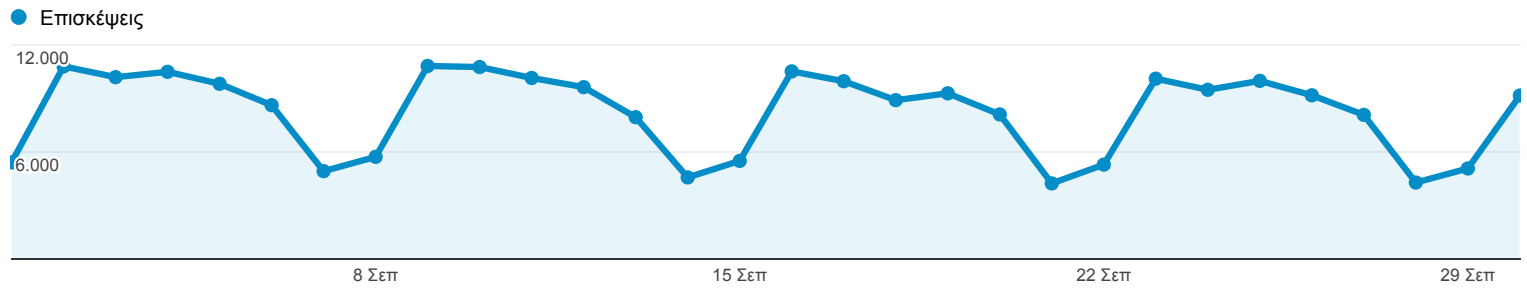

Επισκόπηση κοινού

1 Σεπτ 2013 - 30 Σεπτ 2013

Όλες οι επισκέ...
100,00%

Επισκόπηση

105.246 χρήστες επισκέφθηκαν αυτόν τον ιστότοπο

Returning Visitor New Visitor

Γλώσσα	Επισκέψεις	% Επισκέψεις
1. el	103.744	42,07%
2. el-gr	78.501	31,84%
3. en-us	54.160	21,96%
4. en	4.800	1,95%
5. en-gb	3.694	1,50%
6. de-de	263	0,11%
7. fr	259	0,11%
8. de	249	0,10%
9. ru	115	0,05%
10. it-it	87	0,04%