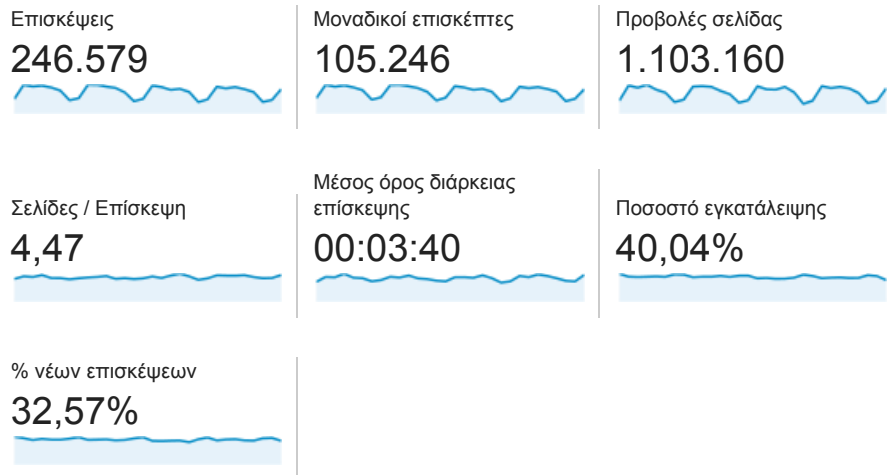

Επισκόπηση κοινού

1 Σεπτ 2013 - 30 Σεπτ 2013

Όλες οι επισκέ...
100,00%

Επισκόπηση

105.246 χρήστες επισκέφθηκαν αυτόν τον ιστότοπο

Returning Visitor New Visitor

Γλώσσα	Επισκέψεις	% Επισκέψεις
1. el	103.744	42,07%
2. el-gr	78.501	31,84%
3. en-us	54.160	21,96%
4. en	4.800	1,95%
5. en-gb	3.694	1,50%
6. de-de	263	0,11%
7. fr	259	0,11%
8. de	249	0,10%
9. ru	115	0,05%
10. it-it	87	0,04%

[προβολή πλήρους αναφοράς](#)