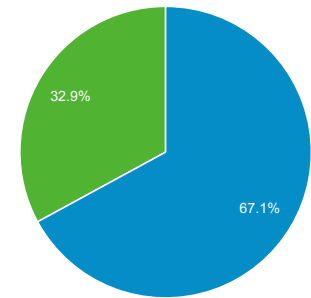

http://career.duth.gr/cms - http://career.duth.gr/cms
career.duth.gr/cms

1 Αυγ 2013 - 31 Αυγ 2013

Επισκόπηση κοινού

● % της μέτρησης επισκέψεις: 100,00%

Επισκόπηση

82.966 χρήστες επισκέφθηκαν αυτόν τον ιστότοπο

■ Returning Visitor ■ New Visitor

Γλώσσα	Επισκέψεις	% Επισκέψεις
1. el	77.184	41,09%
2. el-gr	61.060	32,51%
3. en-us	40.755	21,70%
4. en	4.529	2,41%
5. en-gb	2.716	1,45%
6. de-de	221	0,12%
7. de	209	0,11%
8. fr	175	0,09%
9. ru	135	0,07%
10. es	111	0,06%