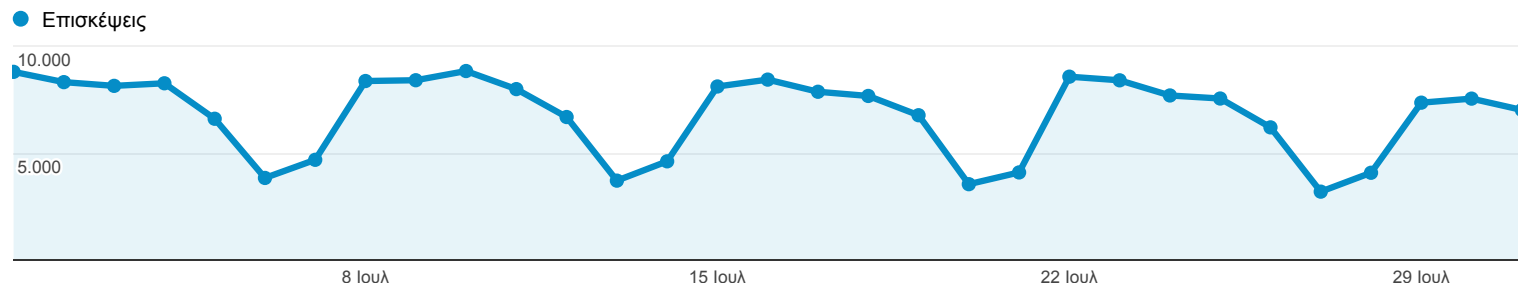

## Επισκόπηση κοινού

1 Ιουλ 2013 - 31 Ιουλ 2013

100% της μέτρησης επισκέψεις: 100,00%

## 91.011 χρήστες επισκέφθηκαν αυτόν τον ιστότοπο

Επισκέψεις  
211.846

Μοναδικοί επισκέπτες  
91.011

Returning Visitor (67.6%) New Visitor (32.4%)

Προβολές σελίδας  
946.334

Σελίδες / Επίσκεψη  
4,47

Μέσος όρος διάρκειας επίσκεψης  
00:03:34