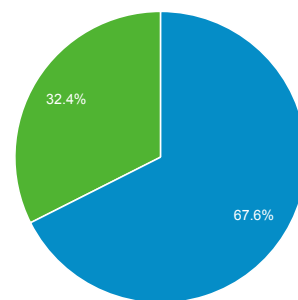

## 91.011 χρήστες επισκέφθηκαν αυτόν τον ιστότοπο

Επισκέψεις  
211.846

Μοναδικοί επισκέπτες  
91.011

Returning Visitor (67.6%) New Visitor (32.4%)

Προβολές σελίδας  
946.334

Σελίδες / Επίσκεψη  
4,47

Μέσος όρος διάρκειας επίσκεψης  
00:03:34